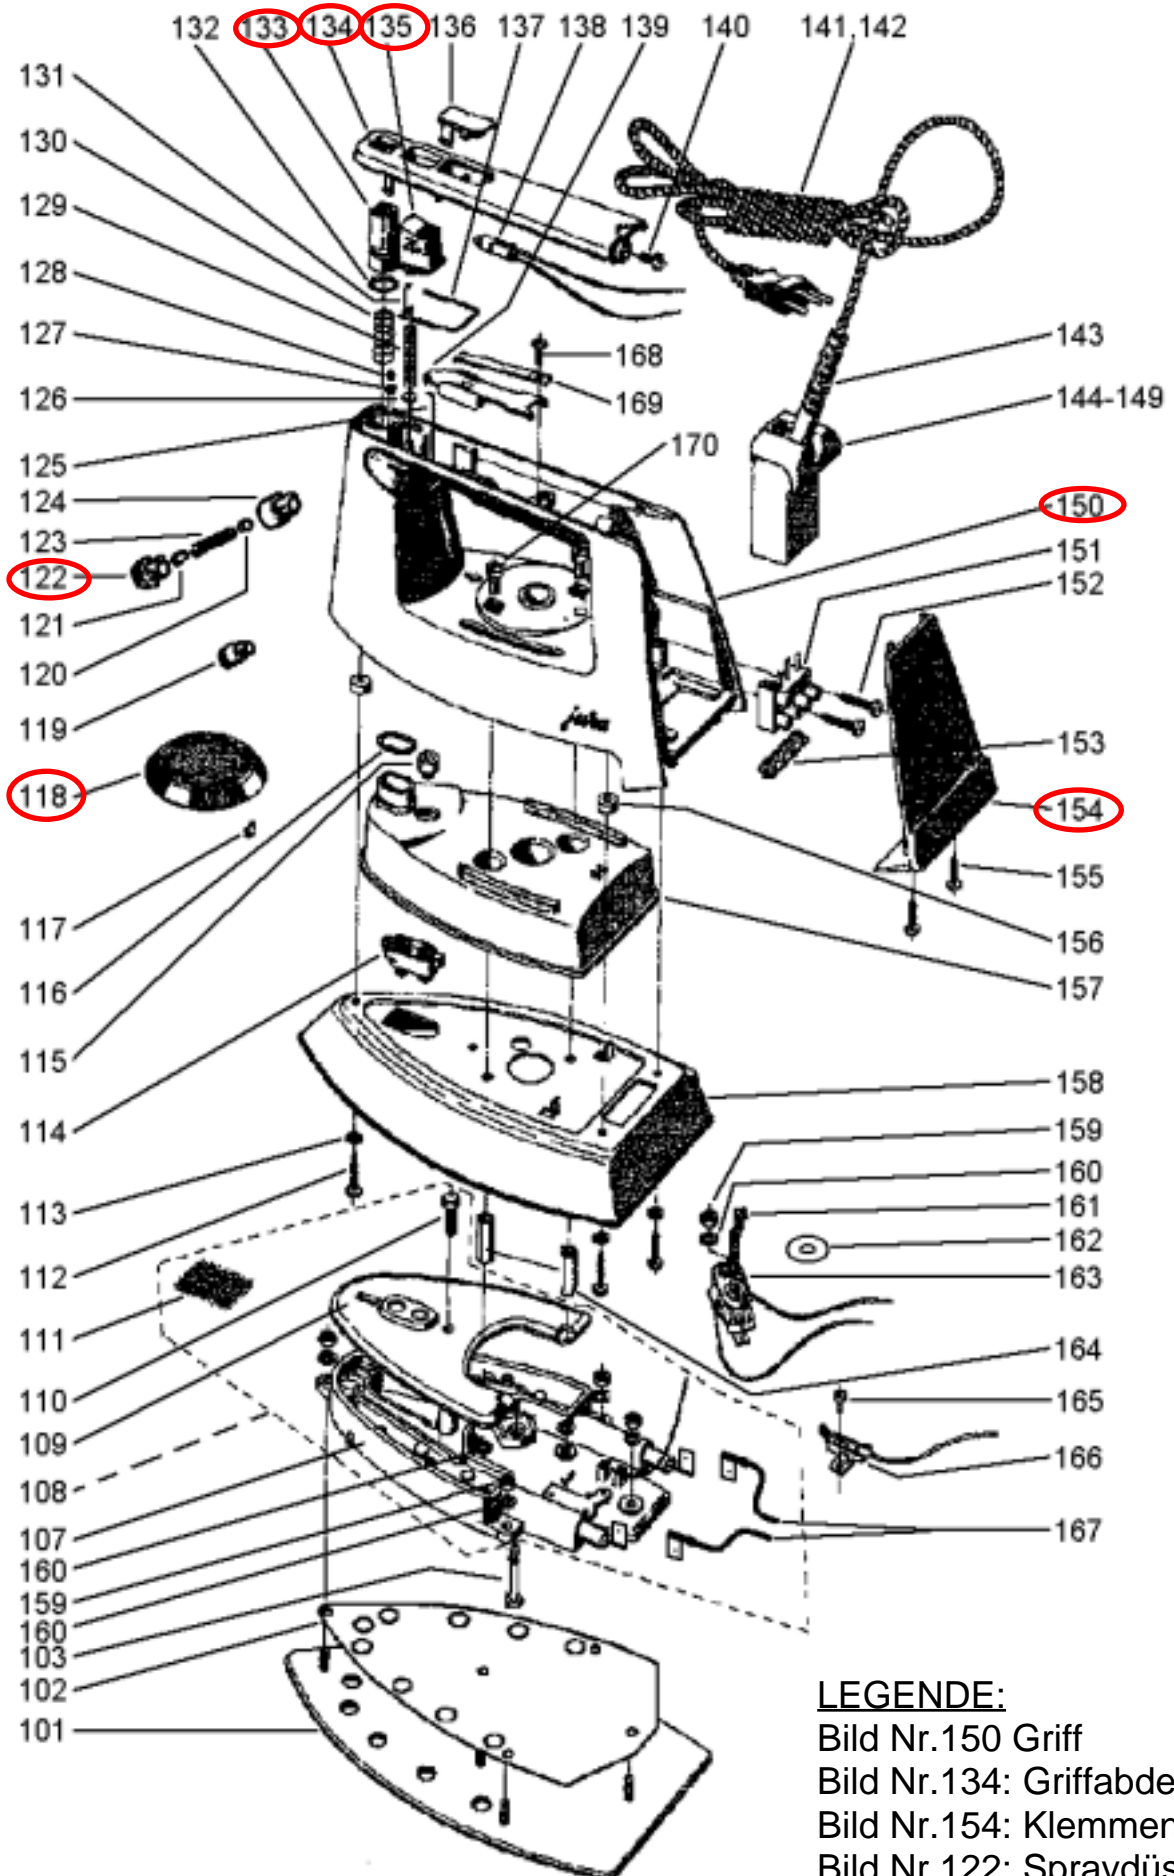

# VARIANTE 362C

## LEGENDE:

- Bild Nr.150 Griff
- Bild Nr.134: Griffabdeckung
- Bild Nr.154: Klemmendeckel
- Bild Nr.122: Spraydüse
- Bild Nr.118: Regulierad
- Bild Nr.133: Sprayknopf
- Bild Nr.135: Schaltknopf