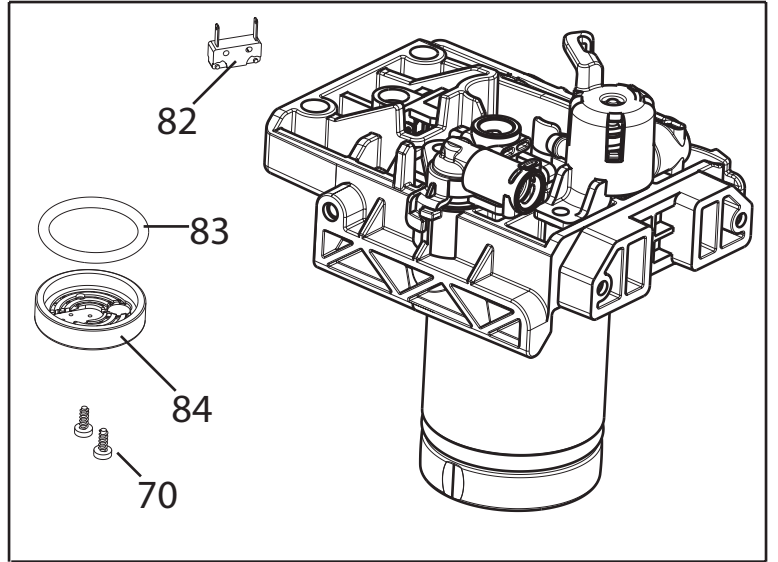

39

40

41

43

42

85  
SERIE TUBI  
TUBE SERIES

SERIE TUBI CON BOCCOLE  
TUBE SERIES WITH BUSHES

Posizione	Codice	Descrizione
	533135	GUARNIZIONE (D=7,66 T=1,78)
	5313256701	COPERCHIO GENERATORE
	5332224100	CINGHIA MOTORE
	5013251461	CABLAGGIO PER FLUSSIMETRO (L300)
	5513211891	PENNELLO RASCHIETTO CON SETOLE
	6113210111	STAFFA FISSAGGIO (TCO)
	6113210121	STAFFA SENSORE
	IT0198 SEE TECNICAL INFORMATION IT0198	RICAMBI AGGIUNTIVI SU CHASSIS . VEDI INFOTECNICA IT0198
	IT0198_ SEE TECNICAL INFORMATION IT0198	RICAMBI AGGIUNTIVI SU CHASSIS . VEDI INFOTECNICA IT0198
	5313213451	FERMATUBO CAFFE'
	5313219181	GUARNIZIONE A SOFFIETTO MACININO
	5313213911	COPERCHIO SERBATOIO USCITA CAFFE'
	5013257371	CABLAGGIO CON FUSIBILE PER MACININO (1.25A L=450mm)
	5313213841	FERMO CAPPUCINATORE
	5032111900	CAVO ALIMENTAZIONE CON SPINA(SCHUKO)
	6013211721	STAFFA VAPORIZZATORE(ZE25/25 SP1) ECAM
	SER0354	TUBO GRASSO (5GR VERKOFOOD)
001	5313221031	COPERCHIO SERBATOIO POLVERE CAFFE'
002	5513214851	COPERCHIO CHICCHI
003	7313231061	COPERCHIO SUPERIORE
004	5913212611	MANOPOLA REGOLAZIONE MACINE
005	5513222611	SCHIENALE
006	5513217011	FIANCO SINISTRO
007	5513229521	SERBATOIO CHICCHI
007	5513231271	SERBATOIO CHICCHI CON SALVADITA
009	5313230851	SUPPORTO TASTO
010	5513217001	FIANCO DESTRO
011	5313251441	COPERCHIO H2O
012	AS13200250	SERBATOIO
013	5313268241	FRONTALINO
014	5513251081	VASCHETTA RACCOGLI FONDI