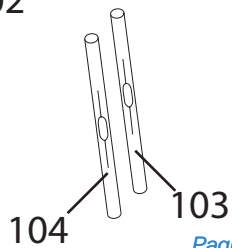

39

40

41

43

42

85  
SERIE TUBI  
TUBE SERIES

SERIE TUBI CON BOCCOLE  
TUBE SERIES WITH BUSHES

Posizione	Codice	Descrizione
	533135	GUARNIZIONE (D=7,66 T=1,78)
	5313256701	COPERCHIO GENERATORE
	5332224100	CINGHIA MOTORE
	5013251461	CABLAGGIO PER FLUSSIMETRO (L300)
	5513211891	PENNELLO RASCHIETTO CON SETOLE
	6113210111	STAFFA FISSAGGIO (TCO)
	6113210121	STAFFA SENSORE
	IT0198 SEE TECNICAL INFORMATION IT0198	RICAMBI AGGIUNTIVI SU CHASSIS . VEDI INFOTECNICA IT0198
	IT0198_ SEE TECNICAL INFORMATION IT0198	RICAMBI AGGIUNTIVI SU CHASSIS . VEDI INFOTECNICA IT0198
	5313213451	FERMATUBO CAFFE'
	5313219181	GUARNIZIONE A SOFFIETTO MACININO
	5313213911	COPERCHIO SERBATOIO USCITA CAFFE'
	5013257371	CABLAGGIO CON FUSIBILE PER MACININO (1.25A L=450mm)
	5313213841	FERMO CAPPUCINATORE
	5032111900	CAVO ALIMENTAZIONE CON SPINA(SCHUKO)
	6013211721	STAFFA VAPORIZZATORE(ZE25/25 SP1) ECAM
	SER0354	TUBO GRASSO (5GR VERKOFOOD)
001	5313221031	COPERCHIO SERBATOIO POLVERE CAFFE'
002	5513214851	COPERCHIO CHICCHI
003	7313231061	COPERCHIO SUPERIORE
004	5913212611	MANOPOLA REGOLAZIONE MACINE
005	5513222611	SCHIENALE
006	5513217011	FIANCO SINISTRO
007	5513229521	SERBATOIO CHICCHI
007	5513231271	SERBATOIO CHICCHI CON SALVADITA
009	5313230851	SUPPORTO TASTO
010	5513217001	FIANCO DESTRO
011	5313251441	COPERCHIO H2O
012	AS13200250	SERBATOIO
013	5313268241	FRONTALINO
014	5513251081	VASCHETTA RACCOGLI FONDI