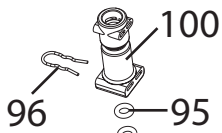

39

40

41

43

42

85  
SERIE TUBI  
TUBE SERIES

SERIE TUBI CON BOCCOLE  
TUBE SERIES WITH BUSHES

Posizione	Codice	Descrizione
	533135	GUARNIZIONE (D=7,66 T=1,78)
	5313256701	COPERCHIO GENERATORE
	5332224100	CINGHIA MOTORE
	5013251461	CABLAGGIO PER FLUSSIMETRO (L300)
	5513211891	PENNELLO RASCHIETTO CON SETOLE
	6113210111	STAFFA FISSAGGIO (TCO)
	6113210121	STAFFA SENSORE
	IT0198 SEE TECNICAL INFORMATION IT0198	RICAMBI AGGIUNTIVI SU CHASSIS . VEDI INFOTECNICA IT0198
	IT0198_ SEE TECNICAL INFORMATION IT0198	RICAMBI AGGIUNTIVI SU CHASSIS . VEDI INFOTECNICA IT0198
	5313213451	FERMATUBO CAFFE'
	5313219181	GUARNIZIONE A SOFFIETTO MACININO
	5313213911	COPERCHIO SERBATOIO USCITA CAFFE'
	5013257371	CABLAGGIO CON FUSIBILE PER MACININO (1.25A L=450mm)
	5313213841	FERMO CAPPUCINATORE
	5032111900	CAVO ALIMENTAZIONE CON SPINA(SCHUKO)
	6013211721	STAFFA VAPORIZZATORE(ZE25/25 SP1) ECAM
	SER0354	TUBO GRASSO (5GR VERKOFOOD)
001	5313221031	COPERCHIO SERBATOIO POLVERE CAFFE'
002	5513214851	COPERCHIO CHICCHI
003	7313231061	COPERCHIO SUPERIORE
004	5913212611	MANOPOLA REGOLAZIONE MACINE
005	5513222611	SCHIENALE
006	5513217011	FIANCO SINISTRO
007	5513229521	SERBATOIO CHICCHI
007	5513231271	SERBATOIO CHICCHI CON SALVADITA
009	5313230851	SUPPORTO TASTO
010	5513217001	FIANCO DESTRO
011	5313251441	COPERCHIO H2O
012	AS13200250	SERBATOIO
013	5313268241	FRONTALINO
014	5513251081	VASCHETTA RACCOGLI FONDI