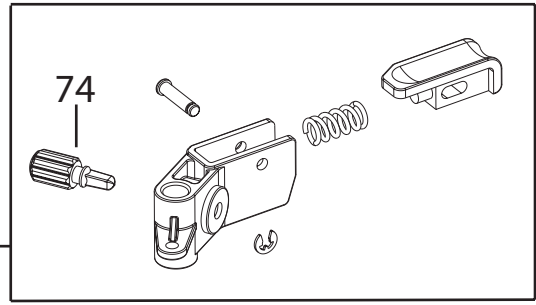

39

40

41

43

42

85  
SERIE TUBI  
TUBE SERIES

SERIE TUBI CON BOCCOLE  
TUBE SERIES WITH BUSHES

Posizione	Codice	Descrizione
	533135	GUARNIZIONE (D=7,66 T=1,78)
	5313256701	COPERCHIO GENERATORE
	5332224100	CINGHIA MOTORE
	5013251461	CABLAGGIO PER FLUSSIMETRO (L300)
	5513211891	PENNELLO RASCHIETTO CON SETOLE
	6113210111	STAFFA FISSAGGIO (TCO)
	6113210121	STAFFA SENSORE
	IT0198 SEE TECNICAL INFORMATION IT0198	RICAMBI AGGIUNTIVI SU CHASSIS . VEDI INFOTECNICA IT0198
	IT0198_ SEE TECNICAL INFORMATION IT0198	RICAMBI AGGIUNTIVI SU CHASSIS . VEDI INFOTECNICA IT0198
	5313213451	FERMATUBO CAFFE'
	5313219181	GUARNIZIONE A SOFFIETTO MACININO
	5313213911	COPERCHIO SERBATOIO USCITA CAFFE'
	5013257371	CABLAGGIO CON FUSIBILE PER MACININO (1.25A L=450mm)
	5313213841	FERMO CAPPUCINATORE
	5032111900	CAVO ALIMENTAZIONE CON SPINA(SCHUKO)
	6013211721	STAFFA VAPORIZZATORE(ZE25/25 SP1) ECAM
	SER0354	TUBO GRASSO (5GR VERKOFOOD)
001	5313221031	COPERCHIO SERBATOIO POLVERE CAFFE'
002	5513214851	COPERCHIO CHICCHI
003	7313231061	COPERCHIO SUPERIORE
004	5913212611	MANOPOLA REGOLAZIONE MACINE
005	5513222611	SCHIENALE
006	5513217011	FIANCO SINISTRO
007	5513229521	SERBATOIO CHICCHI
007	5513231271	SERBATOIO CHICCHI CON SALVADITA
009	5313230851	SUPPORTO TASTO
010	5513217001	FIANCO DESTRO
011	5313251441	COPERCHIO H2O
012	AS13200250	SERBATOIO
013	5313268241	FRONTALINO
014	5513251081	VASCHETTA RACCOGLI FONDI