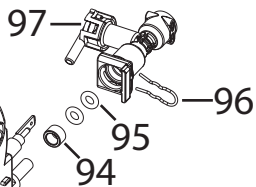

39

40

41

43

42

85  
SERIE TUBI  
TUBE SERIES

SERIE TUBI CON BOCCOLE  
TUBE SERIES WITH BUSHES

Posizione	Codice	Descrizione
	533135	GUARNIZIONE (D=7,66 T=1,78)
	5313256701	COPERCHIO GENERATORE
	5332224100	CINGHIA MOTORE
	5013251461	CABLAGGIO PER FLUSSIMETRO (L300)
	5513211891	PENNELLO RASCHIETTO CON SETOLE
	6113210111	STAFFA FISSAGGIO (TCO)
	6113210121	STAFFA SENSORE
	IT0198 SEE TECNICAL INFORMATION IT0198	RICAMBI AGGIUNTIVI SU CHASSIS . VEDI INFOTECNICA IT0198
	IT0198_ SEE TECNICAL INFORMATION IT0198	RICAMBI AGGIUNTIVI SU CHASSIS . VEDI INFOTECNICA IT0198
	5313213451	FERMATUBO CAFFE'
	5313219181	GUARNIZIONE A SOFFIETTO MACININO
	5313213911	COPERCHIO SERBATOIO USCITA CAFFE'
	5013257371	CABLAGGIO CON FUSIBILE PER MACININO (1.25A L=450mm)
	5313213841	FERMO CAPPUCINATORE
	5032111900	CAVO ALIMENTAZIONE CON SPINA(SCHUKO)
	6013211721	STAFFA VAPORIZZATORE(ZE25/25 SP1) ECAM
	SER0354	TUBO GRASSO (5GR VERKOFOOD)
001	5313221031	COPERCHIO SERBATOIO POLVERE CAFFE'
002	5513214851	COPERCHIO CHICCHI
003	7313231061	COPERCHIO SUPERIORE
004	5913212611	MANOPOLA REGOLAZIONE MACINE
005	5513222611	SCHIENALE
006	5513217011	FIANCO SINISTRO
007	5513229521	SERBATOIO CHICCHI
007	5513231271	SERBATOIO CHICCHI CON SALVADITA
009	5313230851	SUPPORTO TASTO
010	5513217001	FIANCO DESTRO
011	5313251441	COPERCHIO H2O
012	AS13200250	SERBATOIO
013	5313268241	FRONTALINO
014	5513251081	VASCHETTA RACCOGLI FONDI