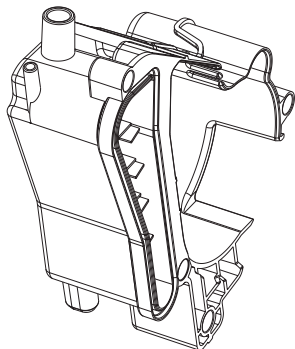

39

40

41

43

42

85  
SERIE TUBI  
TUBE SERIES

SERIE TUBI CON BOCCOLE  
TUBE SERIES WITH BUSHES

Posizione	Codice	Descrizione
	533135	GUARNIZIONE (D=7,66 T=1,78)
	5313256701	COPERCHIO GENERATORE
	5332224100	CINGHIA MOTORE
	5013251461	CABLAGGIO PER FLUSSIMETRO (L300)
	5513211891	PENNELLO RASCHIETTO CON SETOLE
	6113210111	STAFFA FISSAGGIO (TCO)
	6113210121	STAFFA SENSORE
	IT0198 SEE TECNICAL INFORMATION IT0198	RICAMBI AGGIUNTIVI SU CHASSIS . VEDI INFOTECNICA IT0198
	IT0198_ SEE TECNICAL INFORMATION IT0198	RICAMBI AGGIUNTIVI SU CHASSIS . VEDI INFOTECNICA IT0198
	5313213451	FERMATUBO CAFFE'
	5313219181	GUARNIZIONE A SOFFIETTO MACININO
	5313213911	COPERCHIO SERBATOIO USCITA CAFFE'
	5013257371	CABLAGGIO CON FUSIBILE PER MACININO (1.25A L=450mm)
	5313213841	FERMO CAPPUCINATORE
	5032111900	CAVO ALIMENTAZIONE CON SPINA(SCHUKO)
	6013211721	STAFFA VAPORIZZATORE(ZE25/25 SP1) ECAM
	SER0354	TUBO GRASSO (5GR VERKOFOOD)
001	5313221031	COPERCHIO SERBATOIO POLVERE CAFFE'
002	5513214851	COPERCHIO CHICCHI
003	7313231061	COPERCHIO SUPERIORE
004	5913212611	MANOPOLA REGOLAZIONE MACINE
005	5513222611	SCHIENALE
006	5513217011	FIANCO SINISTRO
007	5513229521	SERBATOIO CHICCHI
007	5513231271	SERBATOIO CHICCHI CON SALVADITA
009	5313230851	SUPPORTO TASTO
010	5513217001	FIANCO DESTRO
011	5313251441	COPERCHIO H2O
012	AS13200250	SERBATOIO
013	5313268241	FRONTALINO
014	5513251081	VASCHETTA RACCOGLI FONDI