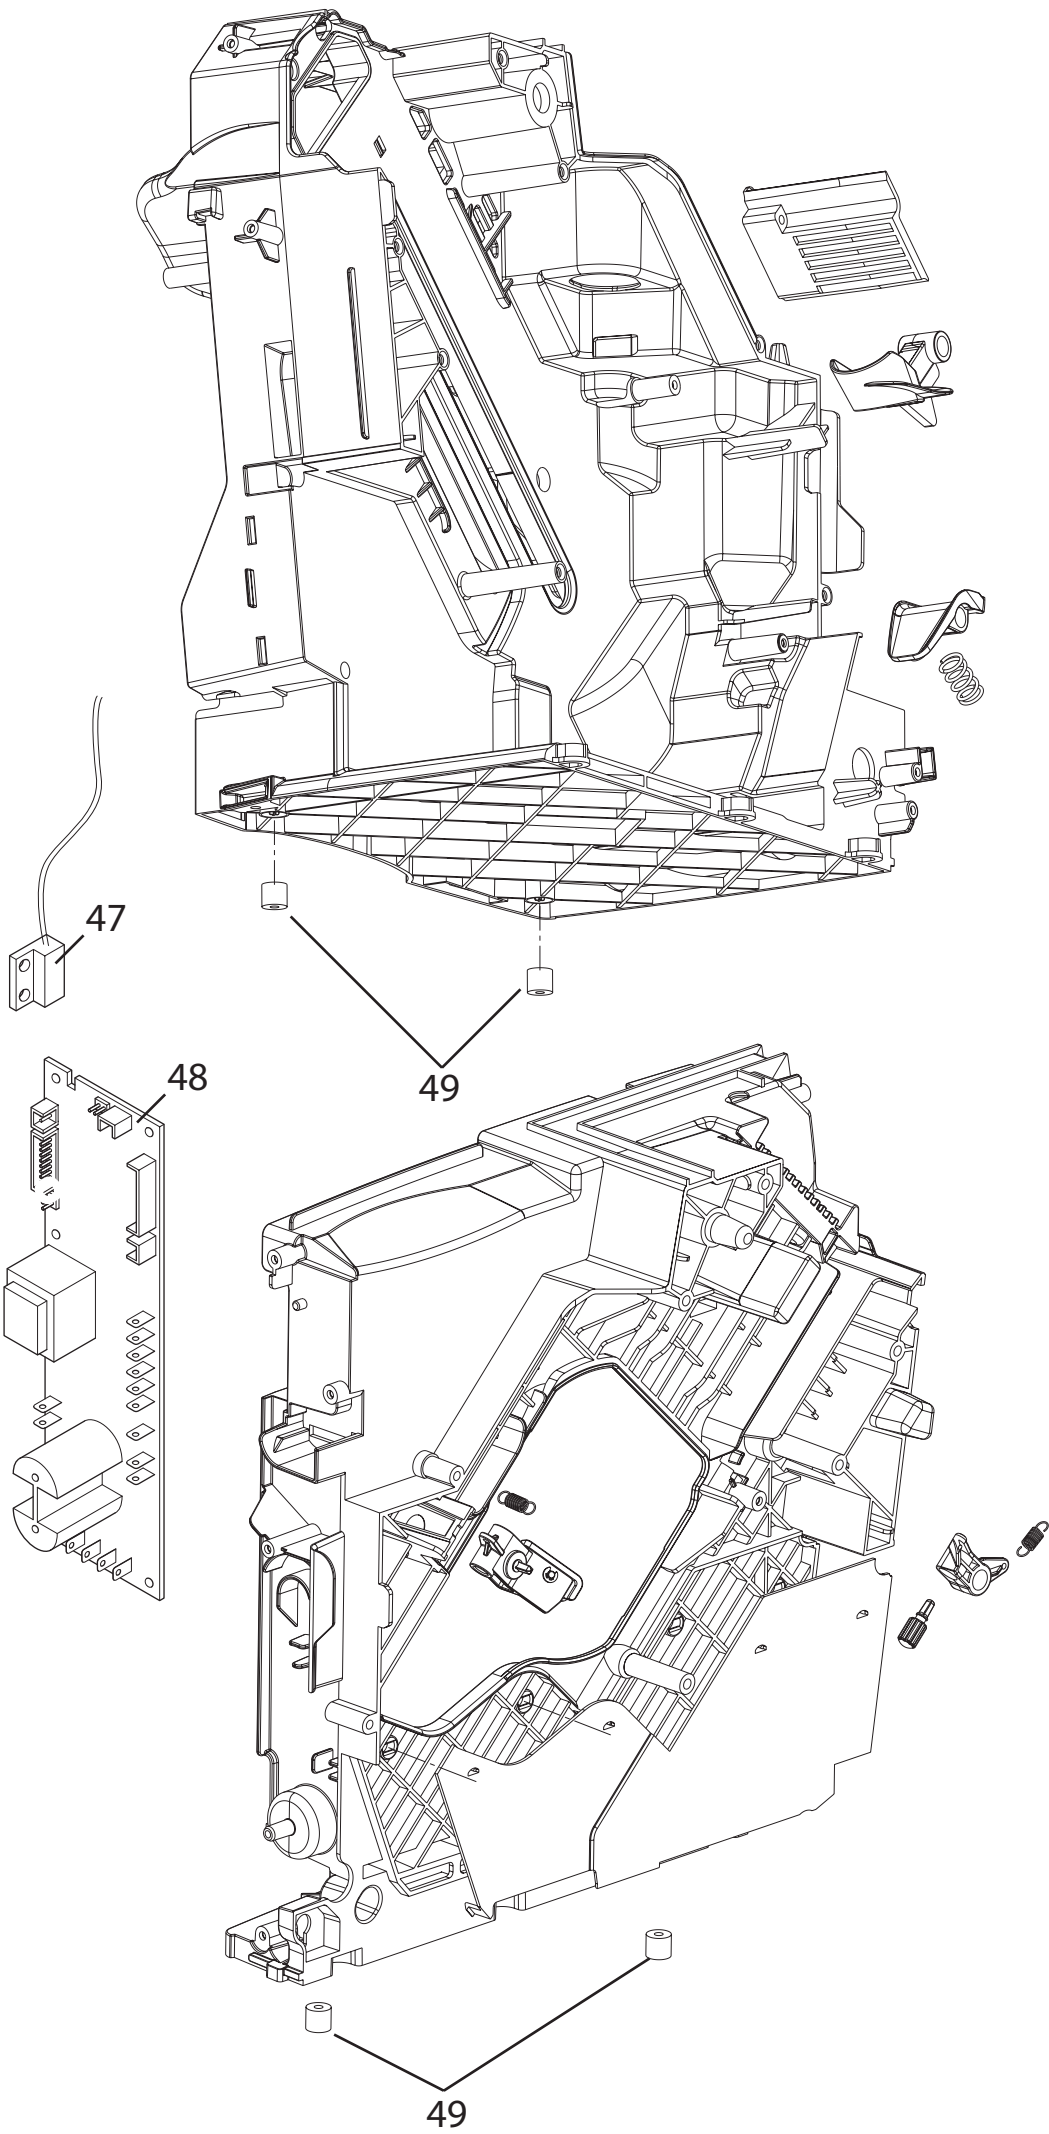

25

26

32

31

35

36

38

37

39

40

41

43

42

85  
SERIE TUBI  
TUBE SERIES

SERIE TUBI CON BOCCOLE  
TUBE SERIES WITH BUSHES

Posizione	Codice	Descrizione
	533135	GUARNIZIONE (D=7,66 T=1,78)
	5313256701	COPERCHIO GENERATORE
	5332224100	CINGHIA MOTORE
	5013251461	CABLAGGIO PER FLUSSIMETRO (L300)
	5513211891	PENNELLO RASCHIETTO CON SETOLE
	6113210111	STAFFA FISSAGGIO (TCO)
	6113210121	STAFFA SENSORE
	IT0198 SEE TECNICAL INFORMATION IT0198	RICAMBI AGGIUNTIVI SU CHASSIS . VEDI INFOTECNICA IT0198
	IT0198_ SEE TECNICAL INFORMATION IT0198	RICAMBI AGGIUNTIVI SU CHASSIS . VEDI INFOTECNICA IT0198
	5313213451	FERMATUBO CAFFE'
	5313219181	GUARNIZIONE A SOFFIETTO MACININO
	5313213911	COPERCHIO SERBATOIO USCITA CAFFE'
	5013257371	CABLAGGIO CON FUSIBILE PER MACININO (1.25A L=450mm)
	5313213841	FERMO CAPPUCINATORE
	5032111900	CAVO ALIMENTAZIONE CON SPINA(SCHUKO)
	6013211721	STAFFA VAPORIZZATORE(ZE25/25 SP1) ECAM
	SER0354	TUBO GRASSO (5GR VERKOFOOD)
001	5313221031	COPERCHIO SERBATOIO POLVERE CAFFE'
002	5513214851	COPERCHIO CHICCHI
003	7313231061	COPERCHIO SUPERIORE
004	5913212611	MANOPOLA REGOLAZIONE MACINE
005	5513222611	SCHIENALE
006	5513217011	FIANCO SINISTRO
007	5513229521	SERBATOIO CHICCHI
007	5513231271	SERBATOIO CHICCHI CON SALVADITA
009	5313230851	SUPPORTO TASTO
010	5513217001	FIANCO DESTRO
011	5313251441	COPERCHIO H2O
012	AS13200250	SERBATOIO
013	5313268241	FRONTALINO
014	5513251081	VASCHETTA RACCOGLI FONDI