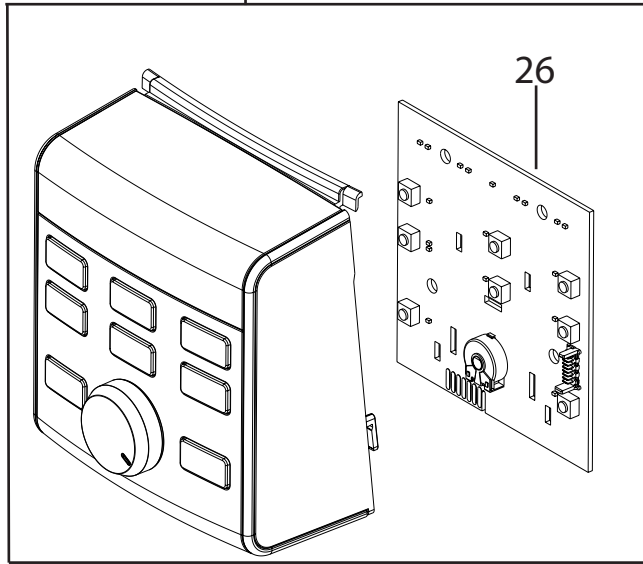

25

26

32

31

35

36

38

37

39

40

41

43

42