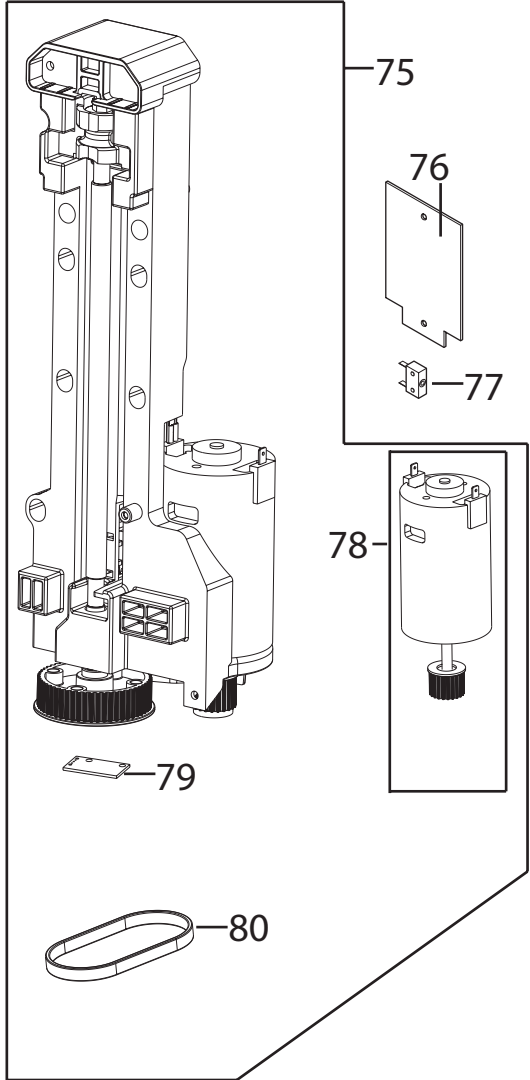

39

40

41

43

42

85  
SERIE TUBI  
TUBE SERIES

SERIE TUBI CON BOCCOLE  
TUBE SERIES WITH BUSHES

Posizione	Codice	Descrizione
	533135	GUARNIZIONE (D=7,66 T=1,78)
	5313256701	COPERCHIO GENERATORE
	5332224100	CINGHIA MOTORE
	5013251461	CABLAGGIO PER FLUSSIMETRO (L300)
	5513211891	PENNELLO RASCHIETTO CON SETOLE
	6113210111	STAFFA FISSAGGIO (TCO)
	6113210121	STAFFA SENSORE
	IT0198 SEE TECNICAL INFORMATION IT0198	RICAMBI AGGIUNTIVI SU CHASSIS . VEDI INFOTECNICA IT0198
	IT0198_ SEE TECNICAL INFORMATION IT0198	RICAMBI AGGIUNTIVI SU CHASSIS . VEDI INFOTECNICA IT0198
	5313213451	FERMATUBO CAFFE'
	5313219181	GUARNIZIONE A SOFFIETTO MACININO
	5313213911	COPERCHIO SERBATOIO USCITA CAFFE'
	5013257371	CABLAGGIO CON FUSIBILE PER MACININO (1.25A L=450mm)
	5313213841	FERMO CAPPUCINATORE
	5032111900	CAVO ALIMENTAZIONE CON SPINA(SCHUKO)
	6013211721	STAFFA VAPORIZZATORE(ZE25/25 SP1) ECAM
	SER0354	TUBO GRASSO (5GR VERKOFOOD)
001	5313221031	COPERCHIO SERBATOIO POLVERE CAFFE'
002	5513214851	COPERCHIO CHICCHI
003	7313231061	COPERCHIO SUPERIORE
004	5913212611	MANOPOLA REGOLAZIONE MACINE
005	5513222611	SCHIENALE
006	5513217011	FIANCO SINISTRO
007	5513229521	SERBATOIO CHICCHI
007	5513231271	SERBATOIO CHICCHI CON SALVADITA
009	5313230851	SUPPORTO TASTO
010	5513217001	FIANCO DESTRO
011	5313251441	COPERCHIO H2O
012	AS13200250	SERBATOIO
013	5313268241	FRONTALINO
014	5513251081	VASCHETTA RACCOGLI FONDI