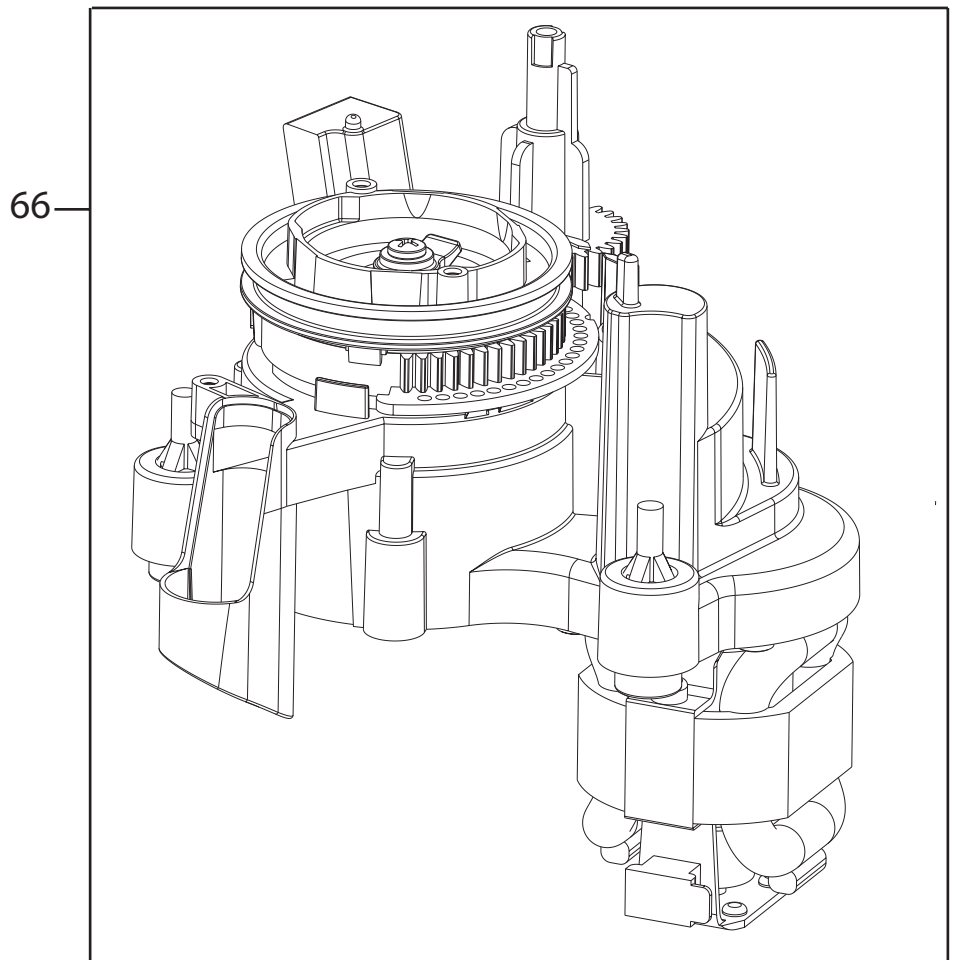

39

40

41

43

42

85  
SERIE TUBI  
TUBE SERIES

SERIE TUBI CON BOCCOLE  
TUBE SERIES WITH BUSHES

Posizione	Codice	Descrizione
	533135	GUARNIZIONE (D=7,66 T=1,78)
	5313256701	COPERCHIO GENERATORE
	5332224100	CINGHIA MOTORE
	5013251461	CABLAGGIO PER FLUSSIMETRO (L300)
	5513211891	PENNELLO RASCHIETTO CON SETOLE
	6113210111	STAFFA FISSAGGIO (TCO)
	6113210121	STAFFA SENSORE
	IT0198 SEE TECNICAL INFORMATION IT0198	RICAMBI AGGIUNTIVI SU CHASSIS . VEDI INFOTECNICA IT0198
	IT0198_ SEE TECNICAL INFORMATION IT0198	RICAMBI AGGIUNTIVI SU CHASSIS . VEDI INFOTECNICA IT0198
	5313213451	FERMATUBO CAFFE'
	5313219181	GUARNIZIONE A SOFFIETTO MACININO
	5313213911	COPERCHIO SERBATOIO USCITA CAFFE'
	5013257371	CABLAGGIO CON FUSIBILE PER MACININO (1.25A L=450mm)
	5313213841	FERMO CAPPUCINATORE
	5032111900	CAVO ALIMENTAZIONE CON SPINA(SCHUKO)
	6013211721	STAFFA VAPORIZZATORE(ZE25/25 SP1) ECAM
	SER0354	TUBO GRASSO (5GR VERKOFOOD)
001	5313221031	COPERCHIO SERBATOIO POLVERE CAFFE'
002	5513214851	COPERCHIO CHICCHI
003	7313231061	COPERCHIO SUPERIORE
004	5913212611	MANOPOLA REGOLAZIONE MACINE
005	5513222611	SCHIENALE
006	5513217011	FIANCO SINISTRO
007	5513229521	SERBATOIO CHICCHI
007	5513231271	SERBATOIO CHICCHI CON SALVADITA
009	5313230851	SUPPORTO TASTO
010	5513217001	FIANCO DESTRO
011	5313251441	COPERCHIO H2O
012	AS13200250	SERBATOIO
013	5313268241	FRONTALINO
014	5513251081	VASCHETTA RACCOGLI FONDI