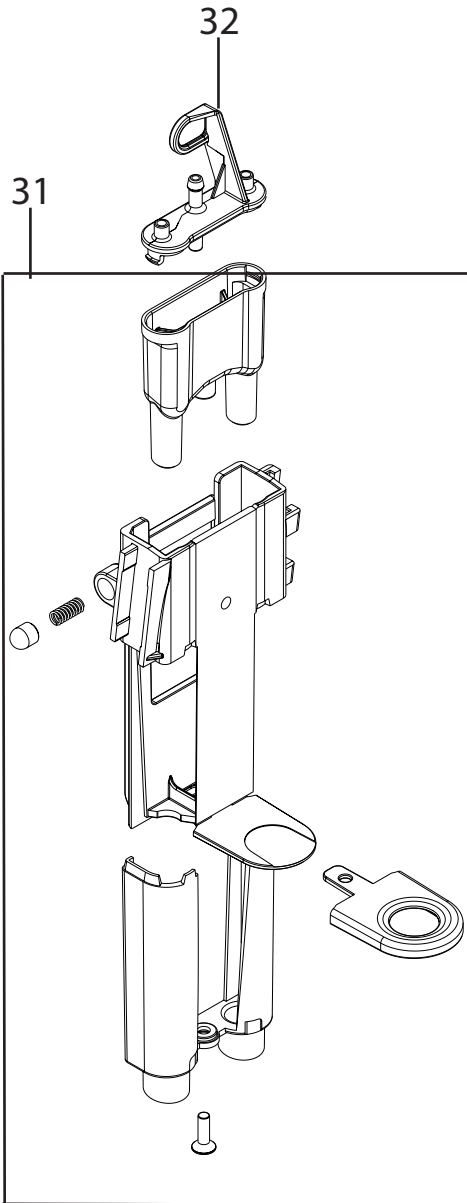

25

26

32

31

35

36

38

37

39

40

41

43

42

85  
SERIE TUBI  
TUBE SERIES

SERIE TUBI CON BOCCOLE  
TUBE SERIES WITH BUSHES

Posizione	Codice	Descrizione
	533135	GUARNIZIONE (D=7,66 T=1,78)
	5313256701	COPERCHIO GENERATORE
	5332224100	CINGHIA MOTORE
	5013251461	CABLAGGIO PER FLUSSIMETRO (L300)
	5513211891	PENNELLO RASCHIETTO CON SETOLE
	6113210111	STAFFA FISSAGGIO (TCO)
	6113210121	STAFFA SENSORE
	IT0198 SEE TECNICAL INFORMATION IT0198	RICAMBI AGGIUNTIVI SU CHASSIS . VEDI INFOTECNICA IT0198
	IT0198_ SEE TECNICAL INFORMATION IT0198	RICAMBI AGGIUNTIVI SU CHASSIS . VEDI INFOTECNICA IT0198
	5313213451	FERMATUBO CAFFE'
	5313219181	GUARNIZIONE A SOFFIETTO MACININO
	5313213911	COPERCHIO SERBATOIO USCITA CAFFE'
	5013257371	CABLAGGIO CON FUSIBILE PER MACININO (1.25A L=450mm)
	5313213841	FERMO CAPPUCINATORE
	5032111900	CAVO ALIMENTAZIONE CON SPINA(SCHUKO)
	6013211721	STAFFA VAPORIZZATORE(ZE25/25 SP1) ECAM
	SER0354	TUBO GRASSO (5GR VERKOFOOD)
001	5313221031	COPERCHIO SERBATOIO POLVERE CAFFE'
002	5513214851	COPERCHIO CHICCHI
003	7313231061	COPERCHIO SUPERIORE
004	5913212611	MANOPOLA REGOLAZIONE MACINE
005	5513222611	SCHIENALE
006	5513217011	FIANCO SINISTRO
007	5513229521	SERBATOIO CHICCHI
007	5513231271	SERBATOIO CHICCHI CON SALVADITA
009	5313230851	SUPPORTO TASTO
010	5513217001	FIANCO DESTRO
011	5313251441	COPERCHIO H2O
012	AS13200250	SERBATOIO
013	5313268241	FRONTALINO
014	5513251081	VASCHETTA RACCOGLI FONDI