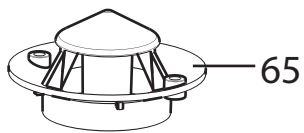

39

40

41

43

42

85  
SERIE TUBI  
TUBE SERIES

SERIE TUBI CON BOCCOLE  
TUBE SERIES WITH BUSHES

Posizione	Codice	Descrizione
	533135	GUARNIZIONE (D=7,66 T=1,78)
	5313256701	COPERCHIO GENERATORE
	5332224100	CINGHIA MOTORE
	5013251461	CABLAGGIO PER FLUSSIMETRO (L300)
	5513211891	PENNELLO RASCHIETTO CON SETOLE
	6113210111	STAFFA FISSAGGIO (TCO)
	6113210121	STAFFA SENSORE
	IT0198 SEE TECNICAL INFORMATION IT0198	RICAMBI AGGIUNTIVI SU CHASSIS . VEDI INFOTECNICA IT0198
	IT0198_ SEE TECNICAL INFORMATION IT0198	RICAMBI AGGIUNTIVI SU CHASSIS . VEDI INFOTECNICA IT0198
	5313213451	FERMATUBO CAFFE'
	5313219181	GUARNIZIONE A SOFFIETTO MACININO
	5313213911	COPERCHIO SERBATOIO USCITA CAFFE'
	5013257371	CABLAGGIO CON FUSIBILE PER MACININO (1.25A L=450mm)
	5313213841	FERMO CAPPUCINATORE
	5032111900	CAVO ALIMENTAZIONE CON SPINA(SCHUKO)
	6013211721	STAFFA VAPORIZZATORE(ZE25/25 SP1) ECAM
	SER0354	TUBO GRASSO (5GR VERKOFOOD)
001	5313221031	COPERCHIO SERBATOIO POLVERE CAFFE'
002	5513214851	COPERCHIO CHICCHI
003	7313231061	COPERCHIO SUPERIORE
004	5913212611	MANOPOLA REGOLAZIONE MACINE
005	5513222611	SCHIENALE
006	5513217011	FIANCO SINISTRO
007	5513229521	SERBATOIO CHICCHI
007	5513231271	SERBATOIO CHICCHI CON SALVADITA
009	5313230851	SUPPORTO TASTO
010	5513217001	FIANCO DESTRO
011	5313251441	COPERCHIO H2O
012	AS13200250	SERBATOIO
013	5313268241	FRONTALINO
014	5513251081	VASCHETTA RACCOGLI FONDI