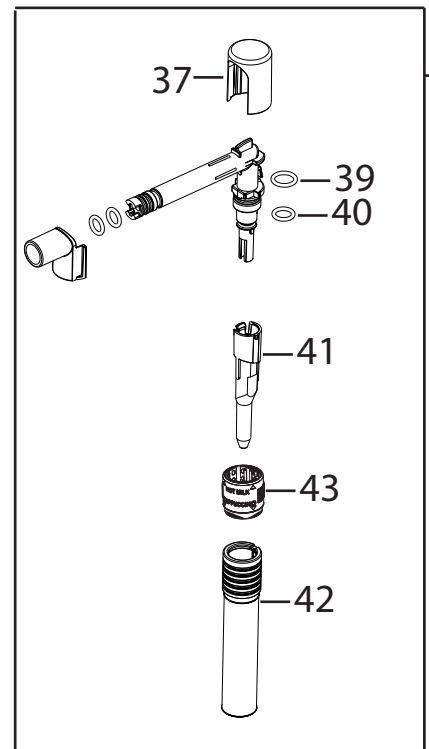

38

37

39

40

41

43

42