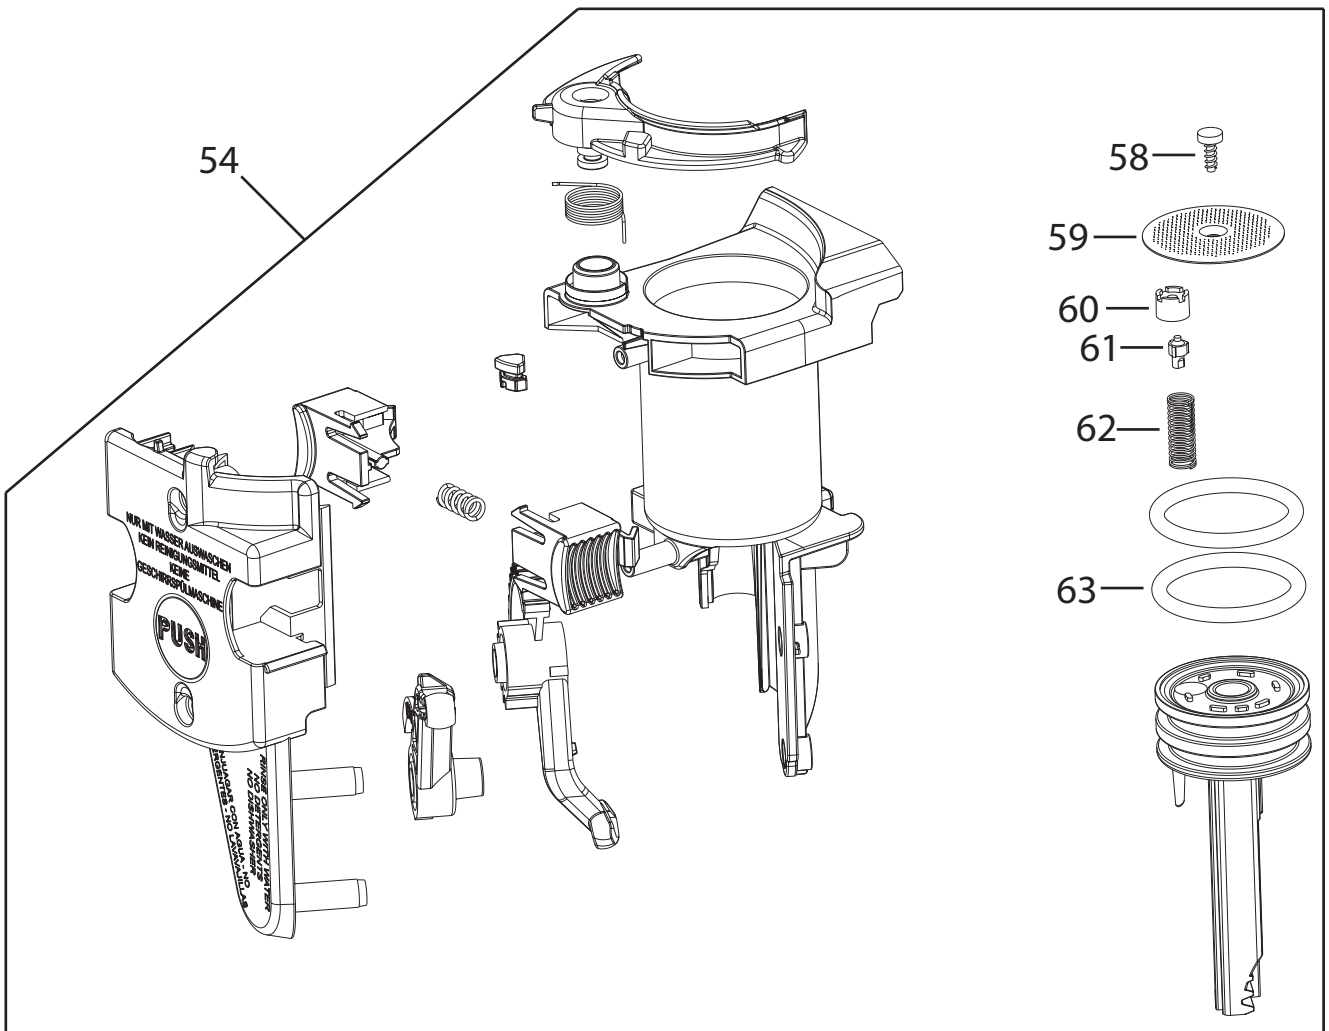

39

40

41

43

42

85  
SERIE TUBI  
TUBE SERIES

SERIE TUBI CON BOCCOLE  
TUBE SERIES WITH BUSHES

Posizione	Codice	Descrizione
	533135	GUARNIZIONE (D=7,66 T=1,78)
	5313256701	COPERCHIO GENERATORE
	5332224100	CINGHIA MOTORE
	5013251461	CABLAGGIO PER FLUSSIMETRO (L300)
	5513211891	PENNELLO RASCHIETTO CON SETOLE
	6113210111	STAFFA FISSAGGIO (TCO)
	6113210121	STAFFA SENSORE
	IT0198 SEE TECNICAL INFORMATION IT0198	RICAMBI AGGIUNTIVI SU CHASSIS . VEDI INFOTECNICA IT0198
	IT0198_ SEE TECNICAL INFORMATION IT0198	RICAMBI AGGIUNTIVI SU CHASSIS . VEDI INFOTECNICA IT0198
	5313213451	FERMATUBO CAFFE'
	5313219181	GUARNIZIONE A SOFFIETTO MACININO
	5313213911	COPERCHIO SERBATOIO USCITA CAFFE'
	5013257371	CABLAGGIO CON FUSIBILE PER MACININO (1.25A L=450mm)
	5313213841	FERMO CAPPUCINATORE
	5032111900	CAVO ALIMENTAZIONE CON SPINA(SCHUKO)
	6013211721	STAFFA VAPORIZZATORE(ZE25/25 SP1) ECAM
	SER0354	TUBO GRASSO (5GR VERKOFOOD)
001	5313221031	COPERCHIO SERBATOIO POLVERE CAFFE'
002	5513214851	COPERCHIO CHICCHI
003	7313231061	COPERCHIO SUPERIORE
004	5913212611	MANOPOLA REGOLAZIONE MACINE
005	5513222611	SCHIENALE
006	5513217011	FIANCO SINISTRO
007	5513229521	SERBATOIO CHICCHI
007	5513231271	SERBATOIO CHICCHI CON SALVADITA
009	5313230851	SUPPORTO TASTO
010	5513217001	FIANCO DESTRO
011	5313251441	COPERCHIO H2O
012	AS13200250	SERBATOIO
013	5313268241	FRONTALINO
014	5513251081	VASCHETTA RACCOGLI FONDI