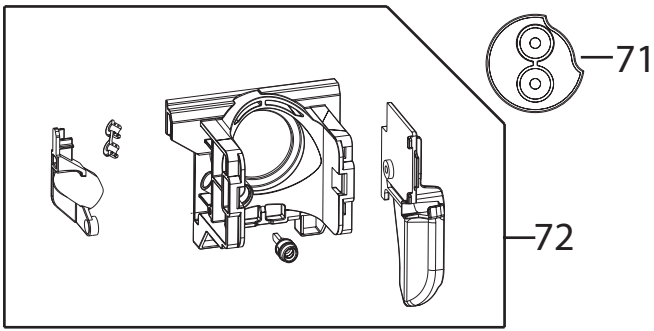

39

40

41

43

42

85  
SERIE TUBI  
TUBE SERIES

SERIE TUBI CON BOCCOLE  
TUBE SERIES WITH BUSHES

Posizione	Codice	Descrizione
	533135	GUARNIZIONE (D=7,66 T=1,78)
	5313256701	COPERCHIO GENERATORE
	5332224100	CINGHIA MOTORE
	5013251461	CABLAGGIO PER FLUSSIMETRO (L300)
	5513211891	PENNELLO RASCHIETTO CON SETOLE
	6113210111	STAFFA FISSAGGIO (TCO)
	6113210121	STAFFA SENSORE
	IT0198 SEE TECNICAL INFORMATION IT0198	RICAMBI AGGIUNTIVI SU CHASSIS . VEDI INFOTECNICA IT0198
	IT0198_ SEE TECNICAL INFORMATION IT0198	RICAMBI AGGIUNTIVI SU CHASSIS . VEDI INFOTECNICA IT0198
	5313213451	FERMATUBO CAFFE'
	5313219181	GUARNIZIONE A SOFFIETTO MACININO
	5313213911	COPERCHIO SERBATOIO USCITA CAFFE'
	5013257371	CABLAGGIO CON FUSIBILE PER MACININO (1.25A L=450mm)
	5313213841	FERMO CAPPUCINATORE
	5032111900	CAVO ALIMENTAZIONE CON SPINA(SCHUKO)
	6013211721	STAFFA VAPORIZZATORE(ZE25/25 SP1) ECAM
	SER0354	TUBO GRASSO (5GR VERKOFOOD)
001	5313221031	COPERCHIO SERBATOIO POLVERE CAFFE'
002	5513214851	COPERCHIO CHICCHI
003	7313231061	COPERCHIO SUPERIORE
004	5913212611	MANOPOLA REGOLAZIONE MACINE
005	5513222611	SCHIENALE
006	5513217011	FIANCO SINISTRO
007	5513229521	SERBATOIO CHICCHI
007	5513231271	SERBATOIO CHICCHI CON SALVADITA
009	5313230851	SUPPORTO TASTO
010	5513217001	FIANCO DESTRO
011	5313251441	COPERCHIO H2O
012	AS13200250	SERBATOIO
013	5313268241	FRONTALINO
014	5513251081	VASCHETTA RACCOGLI FONDI