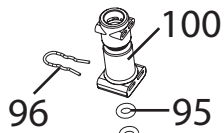

85
SERIE TUBI
TUBE SERIES

SERIE TUBI CON BOCCOLE
TUBE SERIES WITH BUSHES

Posizione	Codice	Descrizione
	533135	GUARNIZIONE
	5032111900	CAVO ALIMENTAZIONE CON SPINA(SCHUKO)
	5313256701	COPERCHIO GENERATORE
	5332224100	CINGHIA MOTORE
	5013251461	CABLAGGIO PER FLUSSIMETRO (L300)
	5513211891	PENNELLO RASCHIETTO CON SETOLE
	6113210111	STAFFA FISSAGGIO (TCO)
	6113210121	STAFFA SENSORE
	IT0198 SEE TECNICAL INFORMATION IT0198	RICAMBI AGGIUNTIVI SU CHASSIS . VEDI INFOTECNICA IT0198
	IT0198_ SEE TECNICAL INFORMATION IT0198	RICAMBI AGGIUNTIVI SU CHASSIS . VEDI INFOTECNICA IT0198
	5313213451	FERMATUBO CAFFE'
	5313219181	GUARNIZIONE A SOFFIETTO MACININO
	5313250631	SUPPORTO EROGATORE
	SER0354	TUBO GRASSO (5GR VERKOFOOD)
	IT1000	TERMOMETRO DIGITALE (-50°C +150°C)
001	5313221031	COPERCHIO SERBATOIO POLVERE CAFFE'
002	5513214851	COPERCHIO CHICCHI
003	7313224501	COPERCHIO SUPERIORE
004	5913212611	MANOPOLA REGOLAZIONE MACINE
005	5313213661	SCHIENALE
006	5513219361	FIANCO SINISTRO
007	5313219211	SERBATOIO CHICCHI
008	5313229161	FRONTALE CASSETTO FONDI
009	5313213441	SUPPORTO INTERRUTTORE
010	5513219351	FIANCO DESTRO
011	5313251441	COPERCHIO H2O
012	7313254561	SERBATOIO
013	5313213331	FRONTALE SERBATOIO ACQUA
014	5313265361	CASSETTO
015	5313215141	FRONTALE
016	6013216191	POGGIATAZZE
017	5513227421	VASCHETTA RACCOGLIGOCCE