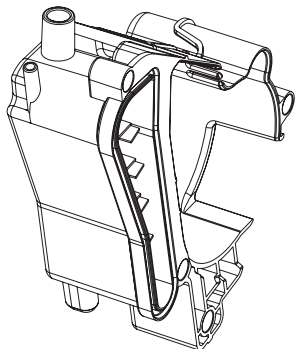

85
SERIE TUBI
TUBE SERIES

SERIE TUBI CON BOCCOLE
TUBE SERIES WITH BUSHES

Posizione	Codice	Descrizione
	533135	GUARNIZIONE
	5032111900	CAVO ALIMENTAZIONE CON SPINA(SCHUKO)
	5313256701	COPERCHIO GENERATORE
	5332224100	CINGHIA MOTORE
	5013251461	CABLAGGIO PER FLUSSIMETRO (L300)
	5513211891	PENNELLO RASCHIETTO CON SETOLE
	6113210111	STAFFA FISSAGGIO (TCO)
	6113210121	STAFFA SENSORE
	IT0198 SEE TECNICAL INFORMATION IT0198	RICAMBI AGGIUNTIVI SU CHASSIS . VEDI INFOTECNICA IT0198
	IT0198_ SEE TECNICAL INFORMATION IT0198	RICAMBI AGGIUNTIVI SU CHASSIS . VEDI INFOTECNICA IT0198
	5313213451	FERMATUBO CAFFE'
	5313219181	GUARNIZIONE A SOFFIETTO MACININO
	5313250631	SUPPORTO EROGATORE
	SER0354	TUBO GRASSO (5GR VERKOFOOD)
	IT1000	TERMOMETRO DIGITALE (-50°C +150°C)
001	5313221031	COPERCHIO SERBATOIO POLVERE CAFFE'
002	5513214851	COPERCHIO CHICCHI
003	7313224501	COPERCHIO SUPERIORE
004	5913212611	MANOPOLA REGOLAZIONE MACINE
005	5313213661	SCHIENALE
006	5513219361	FIANCO SINISTRO
007	5313219211	SERBATOIO CHICCHI
008	5313229161	FRONTALE CASSETTO FONDI
009	5313213441	SUPPORTO INTERRUTTORE
010	5513219351	FIANCO DESTRO
011	5313251441	COPERCHIO H2O
012	7313254561	SERBATOIO
013	5313213331	FRONTALE SERBATOIO ACQUA
014	5313265361	CASSETTO
015	5313215141	FRONTALE
016	6013216191	POGGIATAZZE
017	5513227421	VASCHETTA RACCOGLIGOCCE