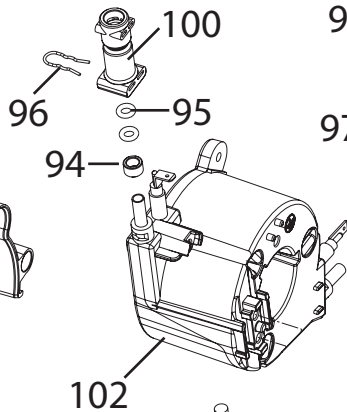

85
SERIE TUBI
TUBE SERIES

SERIE TUBI CON BOCCOLE
TUBE SERIES WITH BUSHES

Posizione	Codice	Descrizione
	533135	GUARNIZIONE
	5032111900	CAVO ALIMENTAZIONE CON SPINA(SCHUKO)
	5313256701	COPERCHIO GENERATORE
	5332224100	CINGHIA MOTORE
	5013251461	CABLAGGIO PER FLUSSIMETRO (L300)
	5513211891	PENNELLO RASCHIETTO CON SETOLE
	6113210111	STAFFA FISSAGGIO (TCO)
	6113210121	STAFFA SENSORE
	IT0198 SEE TECNICAL INFORMATION IT0198	RICAMBI AGGIUNTIVI SU CHASSIS . VEDI INFOTECNICA IT0198
	IT0198_ SEE TECNICAL INFORMATION IT0198	RICAMBI AGGIUNTIVI SU CHASSIS . VEDI INFOTECNICA IT0198
	5313213451	FERMATUBO CAFFE'
	5313219181	GUARNIZIONE A SOFFIETTO MACININO
	5313250631	SUPPORTO EROGATORE
	SER0354	TUBO GRASSO (5GR VERKOFOOD)
	IT1000	TERMOMETRO DIGITALE (-50°C +150°C)
001	5313221031	COPERCHIO SERBATOIO POLVERE CAFFE'
002	5513214851	COPERCHIO CHICCHI
003	7313224501	COPERCHIO SUPERIORE
004	5913212611	MANOPOLA REGOLAZIONE MACINE
005	5313213661	SCHIENALE
006	5513219361	FIANCO SINISTRO
007	5313219211	SERBATOIO CHICCHI
008	5313229161	FRONTALE CASSETTO FONDI
009	5313213441	SUPPORTO INTERRUTTORE
010	5513219351	FIANCO DESTRO
011	5313251441	COPERCHIO H2O
012	7313254561	SERBATOIO
013	5313213331	FRONTALE SERBATOIO ACQUA
014	5313265361	CASSETTO
015	5313215141	FRONTALE
016	6013216191	POGGIATAZZE
017	5513227421	VASCHETTA RACCOGLIGOCCE