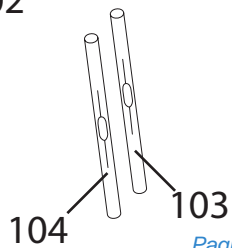

85
SERIE TUBI
TUBE SERIES

SERIE TUBI CON BOCCOLE
TUBE SERIES WITH BUSHES

Posizione	Codice	Descrizione
	533135	GUARNIZIONE
	5032111900	CAVO ALIMENTAZIONE CON SPINA(SCHUKO)
	5313256701	COPERCHIO GENERATORE
	5332224100	CINGHIA MOTORE
	5013251461	CABLAGGIO PER FLUSSIMETRO (L300)
	5513211891	PENNELLO RASCHIETTO CON SETOLE
	6113210111	STAFFA FISSAGGIO (TCO)
	6113210121	STAFFA SENSORE
	IT0198 SEE TECNICAL INFORMATION IT0198	RICAMBI AGGIUNTIVI SU CHASSIS . VEDI INFOTECNICA IT0198
	IT0198_ SEE TECNICAL INFORMATION IT0198	RICAMBI AGGIUNTIVI SU CHASSIS . VEDI INFOTECNICA IT0198
	5313213451	FERMATUBO CAFFE'
	5313219181	GUARNIZIONE A SOFFIETTO MACININO
	5313250631	SUPPORTO EROGATORE
	SER0354	TUBO GRASSO (5GR VERKOFOOD)
	IT1000	TERMOMETRO DIGITALE (-50°C +150°C)
001	5313221031	COPERCHIO SERBATOIO POLVERE CAFFE'
002	5513214851	COPERCHIO CHICCHI
003	7313224501	COPERCHIO SUPERIORE
004	5913212611	MANOPOLA REGOLAZIONE MACINE
005	5313213661	SCHIENALE
006	5513219361	FIANCO SINISTRO
007	5313219211	SERBATOIO CHICCHI
008	5313229161	FRONTALE CASSETTO FONDI
009	5313213441	SUPPORTO INTERRUTTORE
010	5513219351	FIANCO DESTRO
011	5313251441	COPERCHIO H2O
012	7313254561	SERBATOIO
013	5313213331	FRONTALE SERBATOIO ACQUA
014	5313265361	CASSETTO
015	5313215141	FRONTALE
016	6013216191	POGGIATAZZE
017	5513227421	VASCHETTA RACCOGLIGOCCE