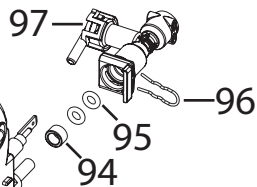

85
SERIE TUBI
TUBE SERIES

SERIE TUBI CON BOCCOLE
TUBE SERIES WITH BUSHES

Posizione	Codice	Descrizione
	533135	GUARNIZIONE
	5032111900	CAVO ALIMENTAZIONE CON SPINA(SCHUKO)
	5313256701	COPERCHIO GENERATORE
	5332224100	CINGHIA MOTORE
	5013251461	CABLAGGIO PER FLUSSIMETRO (L300)
	5513211891	PENNELLO RASCHIETTO CON SETOLE
	6113210111	STAFFA FISSAGGIO (TCO)
	6113210121	STAFFA SENSORE
	IT0198 SEE TECNICAL INFORMATION IT0198	RICAMBI AGGIUNTIVI SU CHASSIS . VEDI INFOTECNICA IT0198
	IT0198_ SEE TECNICAL INFORMATION IT0198	RICAMBI AGGIUNTIVI SU CHASSIS . VEDI INFOTECNICA IT0198
	5313213451	FERMATUBO CAFFE'
	5313219181	GUARNIZIONE A SOFFIETTO MACININO
	5313250631	SUPPORTO EROGATORE
	SER0354	TUBO GRASSO (5GR VERKOFOOD)
	IT1000	TERMOMETRO DIGITALE (-50°C +150°C)
001	5313221031	COPERCHIO SERBATOIO POLVERE CAFFE'
002	5513214851	COPERCHIO CHICCHI
003	7313224501	COPERCHIO SUPERIORE
004	5913212611	MANOPOLA REGOLAZIONE MACINE
005	5313213661	SCHIENALE
006	5513219361	FIANCO SINISTRO
007	5313219211	SERBATOIO CHICCHI
008	5313229161	FRONTALE CASSETTO FONDI
009	5313213441	SUPPORTO INTERRUTTORE
010	5513219351	FIANCO DESTRO
011	5313251441	COPERCHIO H2O
012	7313254561	SERBATOIO
013	5313213331	FRONTALE SERBATOIO ACQUA
014	5313265361	CASSETTO
015	5313215141	FRONTALE
016	6013216191	POGGIATAZZE
017	5513227421	VASCHETTA RACCOGLIGOCCE