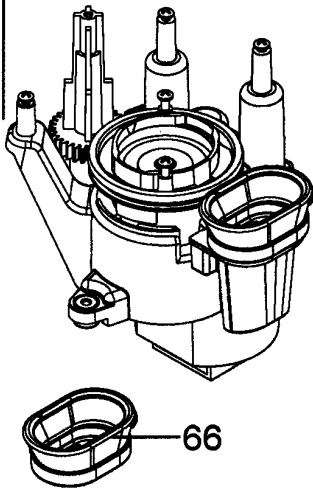

TEST LABEL

TEST LABEL

← TO PLACE AN ORDER CHECK THE LABEL

CCCCC **EE** SSSSS PPPP

AB=62B

64

68B

77

73

Posizione	Codice	Descrizione
	7313217261	MOTORE CON PULEGGIA (ECM 230V)
	5313210401	COPERCHIETTO SALVADITA (B)
	5332224100	CINGHIA MOTORE
	5332164700	PATTINO TELAIO
	5313215891	GOMMINO ANTIMACCHIA
	6913210021	SUPPORTO ELETTROVALVOLA (2V)
	6913210031	SUPPORTO ELETTROVALVOLA (3V)
	5332173800	BICCHIERE EROGATORE
	SER0354	TUBO GRASSO (5GR VERKOFOOD)
	IT1000	TERMOMETRO DIGITALE (-50°C +150°C)
01	5332143500	COPERCHIO
02	5332143400	COPERCHIETTO
04	7313224511	COPERCHIO SUPERIORE
05	5332143900	FIANCO SINISTRO
06	5913210471	MANOPOLA REGOLAZIONE MACINATURA
07	5532146600	SERBATOIO
08	5332168900	SCHIENALE
09	5332143800	FIANCO DESTRO
10	7332182600	ASSIEME CRUSCOTTO COMANDI
11	VI000	VEDI INFOTECNICA
12	7313220631	ASSIEME PORTA
13	5332142600	GANCIO
14	5313251471	COPERCHIETTO
15	7313254511	SERBATOIO ACQUA
16	5332171900	PROFILO
17	6032105000	POGGIATAZZE
18	5332169700	VASCHETTA POGGIATAZZE
19	5332225800	FONDO
20	5332266300	GALLEGGIANTE
21	5332169200	MISURINO
27	7313285899	TUBO CON 2 BOCCOLE (L230)
28	6132101300	MOLLA
30	5032513900	CABLAGGIO CON TCO
31	5332142200	SUPPORTO
32	5132104100	MICROINTERRUTTORE(250V 85°)
33	6132104700	MOLLA
34	5217100200	SENSORE(NTC)