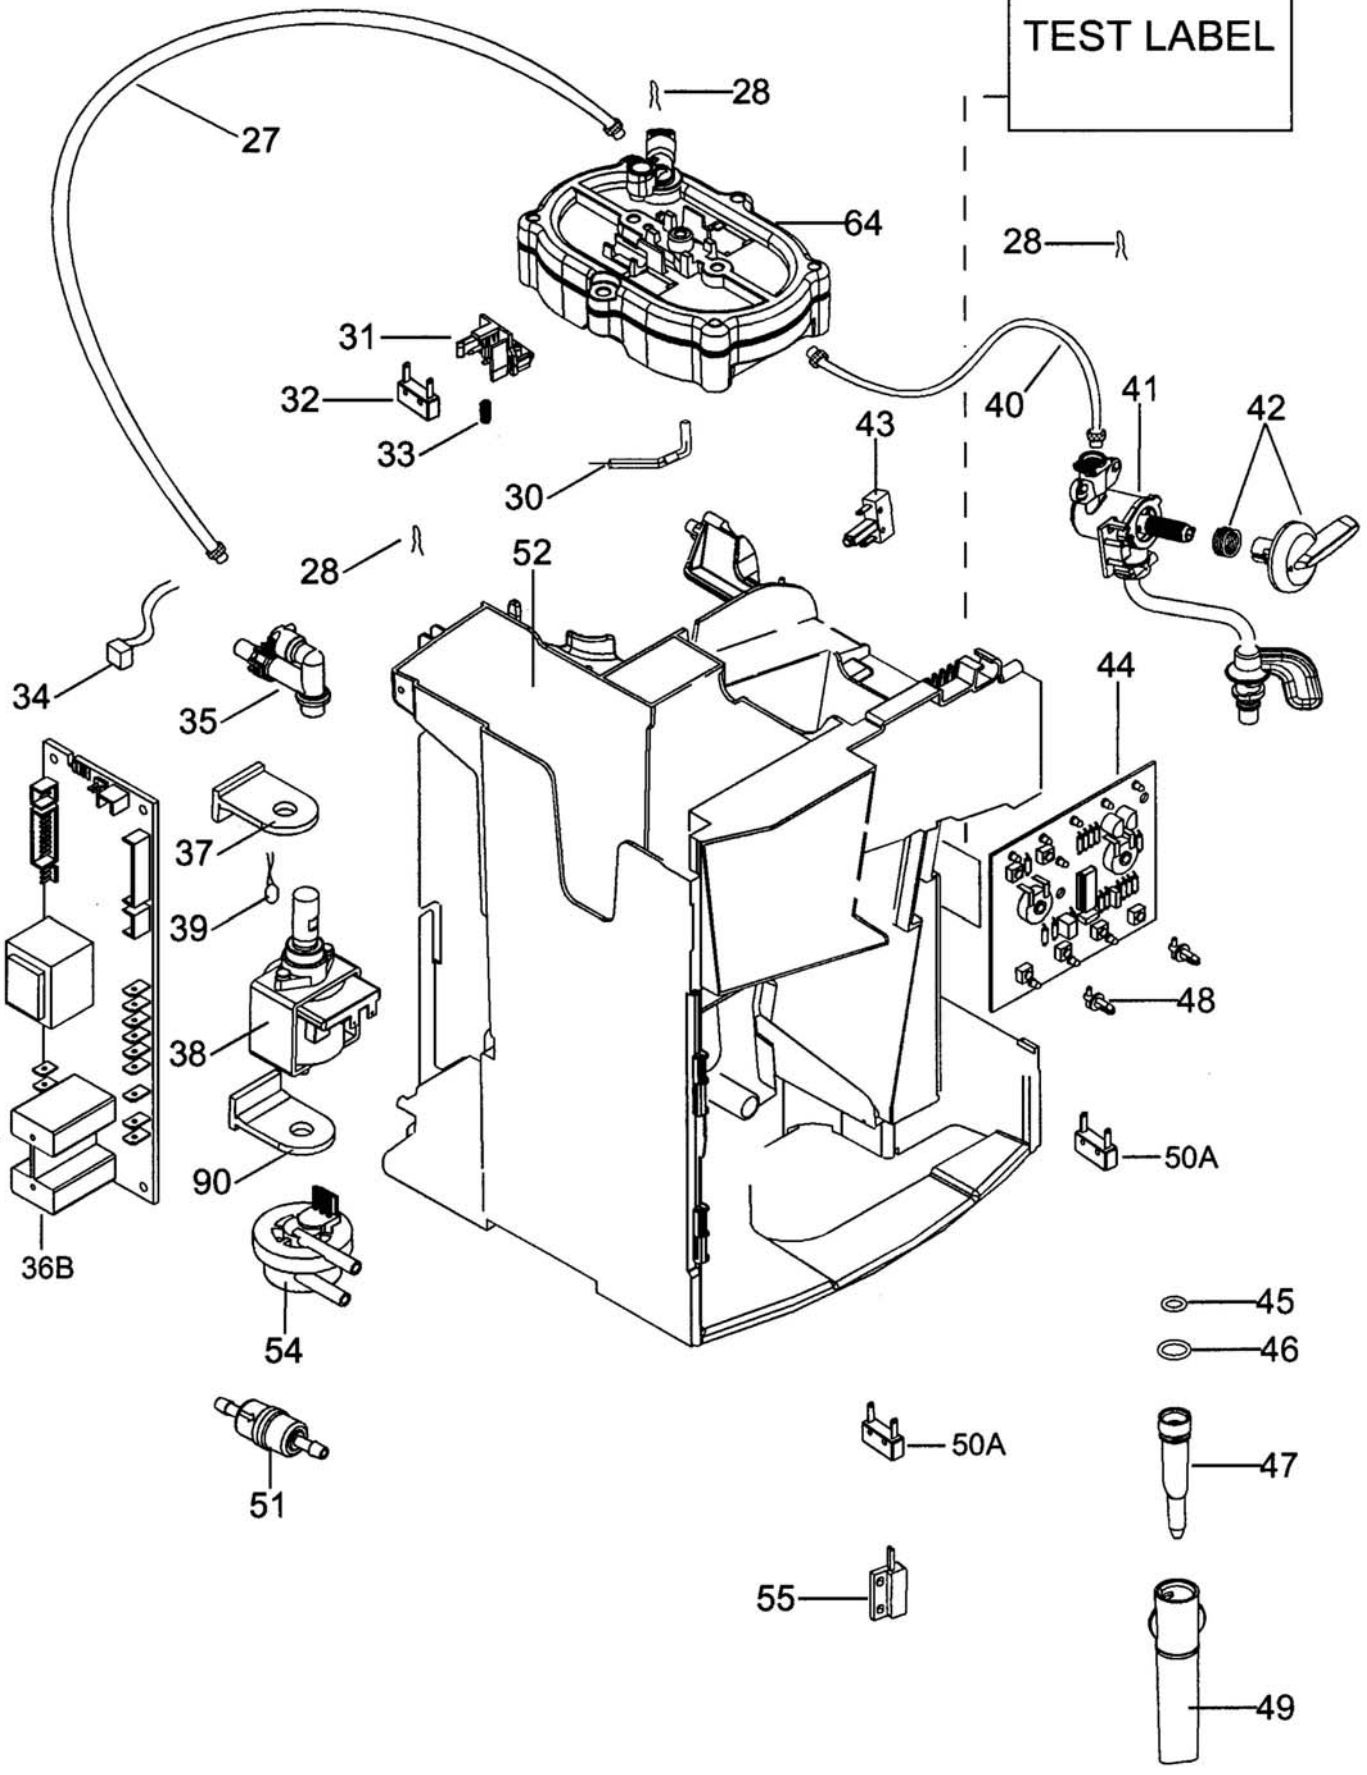

TEST LABEL

TEST LABEL

← TO PLACE AN ORDER CHECK THE LABEL

CCCCC **EE** SSSSS PPPP

AB=62B

64

68B

77

73

Posizione	Codice	Descrizione
	7313217261	MOTORE CON PULEGGIA (ECM 230V)
	5313210401	COPERCHIETTO SALVADITA (B)
	5332224100	CINGHIA MOTORE
	5332164700	PATTINO TELAIO
	5313215891	GOMMINO ANTIMACCHIA
	6913210021	SUPPORTO ELETTROVALVOLA (2V)
	6913210031	SUPPORTO ELETTROVALVOLA (3V)
	5332173800	BICCHIERE EROGATORE
	SER0354	TUBO GRASSO (5GR VERKOFOOD)
	IT1000	TERMOMETRO DIGITALE (-50°C +150°C)
01	5332143500	COPERCHIO
02	5332143400	COPERCHIETTO
04	7313224511	COPERCHIO SUPERIORE
05	5332143900	FIANCO SINISTRO
06	5913210471	MANOPOLA REGOLAZIONE MACINATURA
07	5532146600	SERBATOIO
08	5332168900	SCHIENALE
09	5332143800	FIANCO DESTRO
10	7332182600	ASSIEME CRUSCOTTO COMANDI
11	VI000	VEDI INFOTECNICA
12	7313220631	ASSIEME PORTA
13	5332142600	GANCIO
14	5313251471	COPERCHIETTO
15	7313254511	SERBATOIO ACQUA
16	5332171900	PROFILO
17	6032105000	POGGIATAZZE
18	5332169700	VASCHETTA POGGIATAZZE
19	5332225800	FONDO
20	5332266300	GALLEGGIANTE
21	5332169200	MISURINO
27	7313285899	TUBO CON 2 BOCCOLE (L230)
28	6132101300	MOLLA
30	5032513900	CABLAGGIO CON TCO
31	5332142200	SUPPORTO
32	5132104100	MICROINTERRUTTORE(250V 85°)
33	6132104700	MOLLA
34	5217100200	SENSORE(NTC)