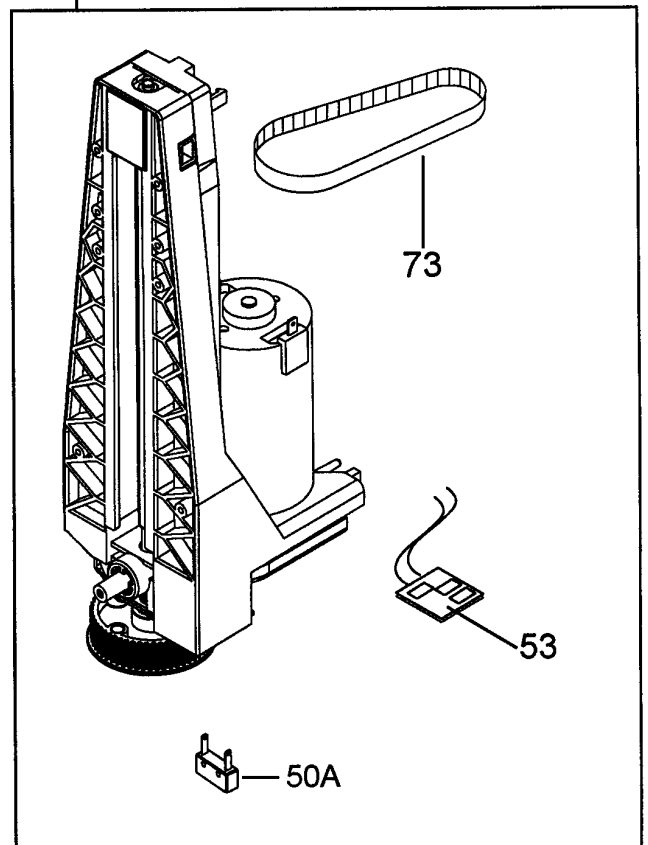

TEST LABEL

TEST LABEL

← TO PLACE AN ORDER CHECK THE LABEL

CCCCC **EE** SSSSS PPPP

AB=62B

64

68B

77

73

Posizione	Codice	Descrizione
	7313217261	MOTORE CON PULEGGIA (ECM 230V)
	5313210401	COPERCHIETTO SALVADITA (B)
	5332224100	CINGHIA MOTORE
	5332164700	PATTINO TELAIO
	5313215891	GOMMINO ANTIMACCHIA
	6913210021	SUPPORTO ELETTROVALVOLA (2V)
	6913210031	SUPPORTO ELETTROVALVOLA (3V)
	5332173800	BICCHIERE EROGATORE
	SER0354	TUBO GRASSO (5GR VERKOFOOD)
	IT1000	TERMOMETRO DIGITALE (-50°C +150°C)
01	5332143500	COPERCHIO
02	5332143400	COPERCHIETTO
04	7313224511	COPERCHIO SUPERIORE
05	5332143900	FIANCO SINISTRO
06	5913210471	MANOPOLA REGOLAZIONE MACINATURA
07	5532146600	SERBATOIO
08	5332168900	SCHIENALE
09	5332143800	FIANCO DESTRO
10	7332182600	ASSIEME CRUSCOTTO COMANDI
11	VI000	VEDI INFOTECNICA
12	7313220631	ASSIEME PORTA
13	5332142600	GANCIO
14	5313251471	COPERCHIETTO
15	7313254511	SERBATOIO ACQUA
16	5332171900	PROFILO
17	6032105000	POGGIATAZZE
18	5332169700	VASCHETTA POGGIATAZZE
19	5332225800	FONDO
20	5332266300	GALLEGGIANTE
21	5332169200	MISURINO
27	7313285899	TUBO CON 2 BOCCOLE (L230)
28	6132101300	MOLLA
30	5032513900	CABLAGGIO CON TCO
31	5332142200	SUPPORTO
32	5132104100	MICROINTERRUTTORE(250V 85°)
33	6132104700	MOLLA
34	5217100200	SENSORE(NTC)