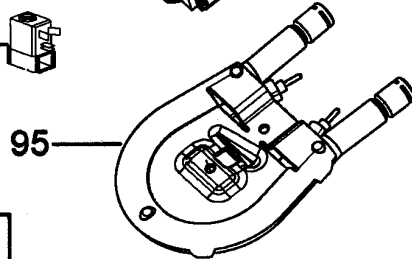

TEST LABEL

TEST LABEL

← TO PLACE AN ORDER CHECK THE LABEL

CCCCC **EE** SSSSS PPPP

AB=62B

64

68B

77

73

Posizione	Codice	Descrizione
	7313217261	MOTORE CON PULEGGIA (ECM 230V)
	5313210401	COPERCHIETTO SALVADITA (B)
	5332224100	CINGHIA MOTORE
	5332164700	PATTINO TELAIO
	5313215891	GOMMINO ANTIMACCHIA
	6913210021	SUPPORTO ELETTROVALVOLA (2V)
	6913210031	SUPPORTO ELETTROVALVOLA (3V)
	5332173800	BICCHIERE EROGATORE
	SER0354	TUBO GRASSO (5GR VERKOFOOD)
	IT1000	TERMOMETRO DIGITALE (-50°C +150°C)
01	5332143500	COPERCHIO
02	5332143400	COPERCHIETTO
04	7313224511	COPERCHIO SUPERIORE
05	5332143900	FIANCO SINISTRO
06	5913210471	MANOPOLA REGOLAZIONE MACINATURA
07	5532146600	SERBATOIO
08	5332168900	SCHIENALE
09	5332143800	FIANCO DESTRO
10	7332182600	ASSIEME CRUSCOTTO COMANDI
11	VI000	VEDI INFOTECNICA
12	7313220631	ASSIEME PORTA
13	5332142600	GANCIO
14	5313251471	COPERCHIETTO
15	7313254511	SERBATOIO ACQUA
16	5332171900	PROFILO
17	6032105000	POGGIATAZZE
18	5332169700	VASCHETTA POGGIATAZZE
19	5332225800	FONDO
20	5332266300	GALLEGGIANTE
21	5332169200	MISURINO
27	7313285899	TUBO CON 2 BOCCOLE (L230)
28	6132101300	MOLLA
30	5032513900	CABLAGGIO CON TCO
31	5332142200	SUPPORTO
32	5132104100	MICROINTERRUTTORE(250V 85°)
33	6132104700	MOLLA
34	5217100200	SENSORE(NTC)