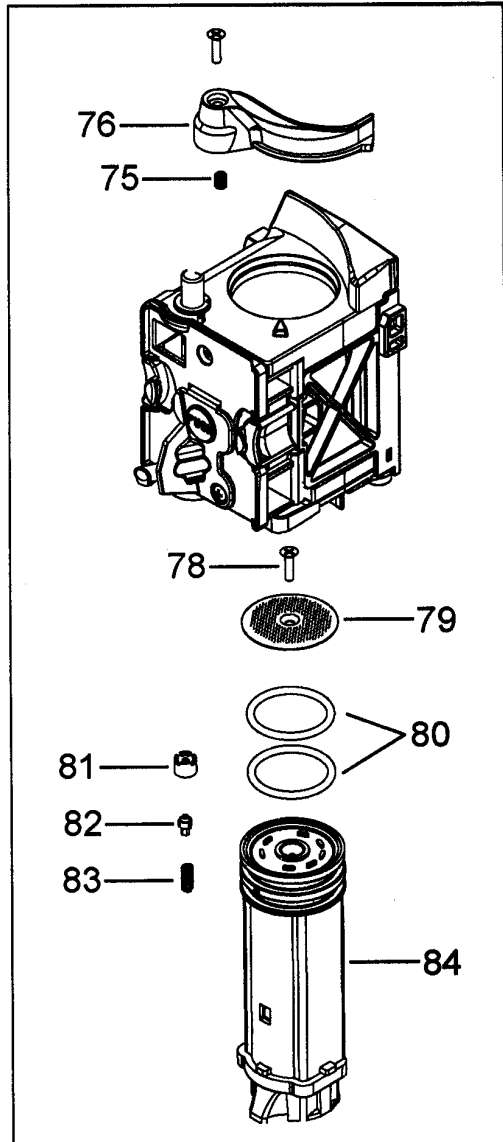

TEST LABEL

TEST LABEL

← TO PLACE AN ORDER CHECK THE LABEL

CCCCC **EE** SSSSS PPPP

AB=62B

64

68B

77

73

Posizione	Codice	Descrizione
	7313217261	MOTORE CON PULEGGIA (ECM 230V)
	5313210401	COPERCHIETTO SALVADITA (B)
	5332224100	CINGHIA MOTORE
	5332164700	PATTINO TELAIO
	5313215891	GOMMINO ANTIMACCHIA
	6913210021	SUPPORTO ELETTROVALVOLA (2V)
	6913210031	SUPPORTO ELETTROVALVOLA (3V)
	5332173800	BICCHIERE EROGATORE
	SER0354	TUBO GRASSO (5GR VERKOFOOD)
	IT1000	TERMOMETRO DIGITALE (-50°C +150°C)
01	5332143500	COPERCHIO
02	5332143400	COPERCHIETTO
04	7313224511	COPERCHIO SUPERIORE
05	5332143900	FIANCO SINISTRO
06	5913210471	MANOPOLA REGOLAZIONE MACINATURA
07	5532146600	SERBATOIO
08	5332168900	SCHIENALE
09	5332143800	FIANCO DESTRO
10	7332182600	ASSIEME CRUSCOTTO COMANDI
11	VI000	VEDI INFOTECNICA
12	7313220631	ASSIEME PORTA
13	5332142600	GANCIO
14	5313251471	COPERCHIETTO
15	7313254511	SERBATOIO ACQUA
16	5332171900	PROFILO
17	6032105000	POGGIATAZZE
18	5332169700	VASCHETTA POGGIATAZZE
19	5332225800	FONDO
20	5332266300	GALLEGGIANTE
21	5332169200	MISURINO
27	7313285899	TUBO CON 2 BOCCOLE (L230)
28	6132101300	MOLLA
30	5032513900	CABLAGGIO CON TCO
31	5332142200	SUPPORTO
32	5132104100	MICROINTERRUTTORE(250V 85°)
33	6132104700	MOLLA
34	5217100200	SENSORE(NTC)