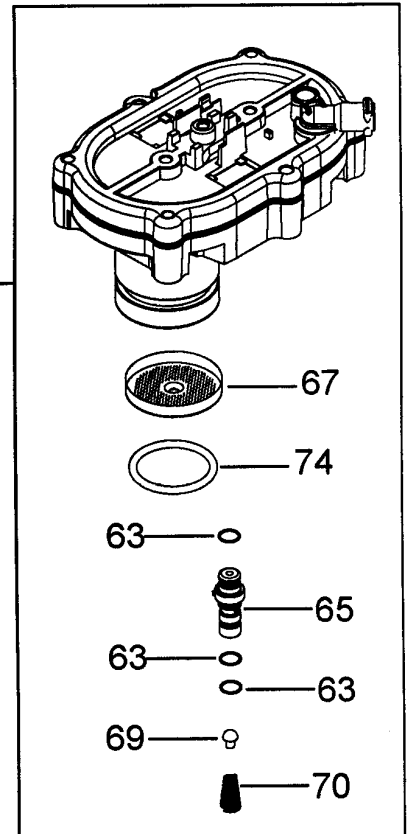

TEST LABEL

TEST LABEL

← TO PLACE AN ORDER CHECK THE LABEL

CCCCC **EE** SSSSS PPPP

AB=62B

64

68B

77

73

Posizione	Codice	Descrizione
	7313217261	MOTORE CON PULEGGIA (ECM 230V)
	5313210401	COPERCHIETTO SALVADITA (B)
	5332224100	CINGHIA MOTORE
	5332164700	PATTINO TELAIO
	5313215891	GOMMINO ANTIMACCHIA
	6913210021	SUPPORTO ELETTROVALVOLA (2V)
	6913210031	SUPPORTO ELETTROVALVOLA (3V)
	5332173800	BICCHIERE EROGATORE
	SER0354	TUBO GRASSO (5GR VERKOFOOD)
	IT1000	TERMOMETRO DIGITALE (-50°C +150°C)
01	5332143500	COPERCHIO
02	5332143400	COPERCHIETTO
04	7313224511	COPERCHIO SUPERIORE
05	5332143900	FIANCO SINISTRO
06	5913210471	MANOPOLA REGOLAZIONE MACINATURA
07	5532146600	SERBATOIO
08	5332168900	SCHIENALE
09	5332143800	FIANCO DESTRO
10	7332182600	ASSIEME CRUSCOTTO COMANDI
11	VI000	VEDI INFOTECNICA
12	7313220631	ASSIEME PORTA
13	5332142600	GANCIO
14	5313251471	COPERCHIETTO
15	7313254511	SERBATOIO ACQUA
16	5332171900	PROFILO
17	6032105000	POGGIATAZZE
18	5332169700	VASCHETTA POGGIATAZZE
19	5332225800	FONDO
20	5332266300	GALLEGGIANTE
21	5332169200	MISURINO
27	7313285899	TUBO CON 2 BOCCOLE (L230)
28	6132101300	MOLLA
30	5032513900	CABLAGGIO CON TCO
31	5332142200	SUPPORTO
32	5132104100	MICROINTERRUTTORE(250V 85°)
33	6132104700	MOLLA
34	5217100200	SENSORE(NTC)