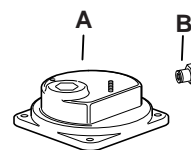

VERSIONE ELC.2

ATTENZIONE

PER I MODELLI INDICATI COME **ELC.2** NELLA TARGA CARATTERISTICHE E NEL CODICE A BARRE: I PEZZI INDICATI VANNO ORDINATI UTILIZZANDO I CODICI SEGNALATI IN LETTERE

ATTENTION

FOR THE MODEL **ELC.2** (SEE CHARACTERISTIC LABEL AND BAR CODE) THE SPARE PARTS HAVE TO BE ORDERED USING THE LETTERS ABOVE.

Posizione	Codice	Descrizione
	7332122300	COPPETTA CIALDE UNIVERSALE NERO
	9811040850	VITE
	5313270059	GUARNIZIONE PER RESISTENZA
	5332173200	CONVOGLIATORE INF.
	9815002850	DADO INOX M10 X 1.25 (CALDAIA/RUBINETTO)
	9815003750	DADO INOX M8 X 1 (CALDAIA/RACCORDO)
	5332180400	PATTINO NERO(PA66) ES4&6
001	7313285749	COPERCHIO
002	5332169200	MISURINO
003	5513200169	MANOPOLA
004	5332217700	COPERTURA
006	5118100800	SPIA
007	5932106100	CRUSCOTTO
008	6113211791	MOLLA
009	5532106200	MANOPOLA
010	512641	SPIA VERDE
010	ES000	*ESAURITO
011	511816	TERMOFUSIBILE
013	5513200029	COMMUTATORE
014	7313278259	RUBINETTO
015	5232101300	TERMOSTATO 125°
016	5232100600	TERMOSTATO 105°
017	536281	TUBO
018	6813210411	CALDAIA SUP.
019	533216	GUARNIZIONE
020	5513200799	ASS. RESISTENZA
022	6832101000	CALDAIA INF.
023	6032101200	DIFFUSORE
024	533218	GUARNIZIONE
025	7032101500	SUPPORTO
030	6213210431	RACCORDO
031	6132101300	CLIP
032	5313217701	O-RING D=3,85
033	5513220521	FILTRO
034	5332122800	TUBO
035	534848	SUPPORTO
036	5113211281	POMPA