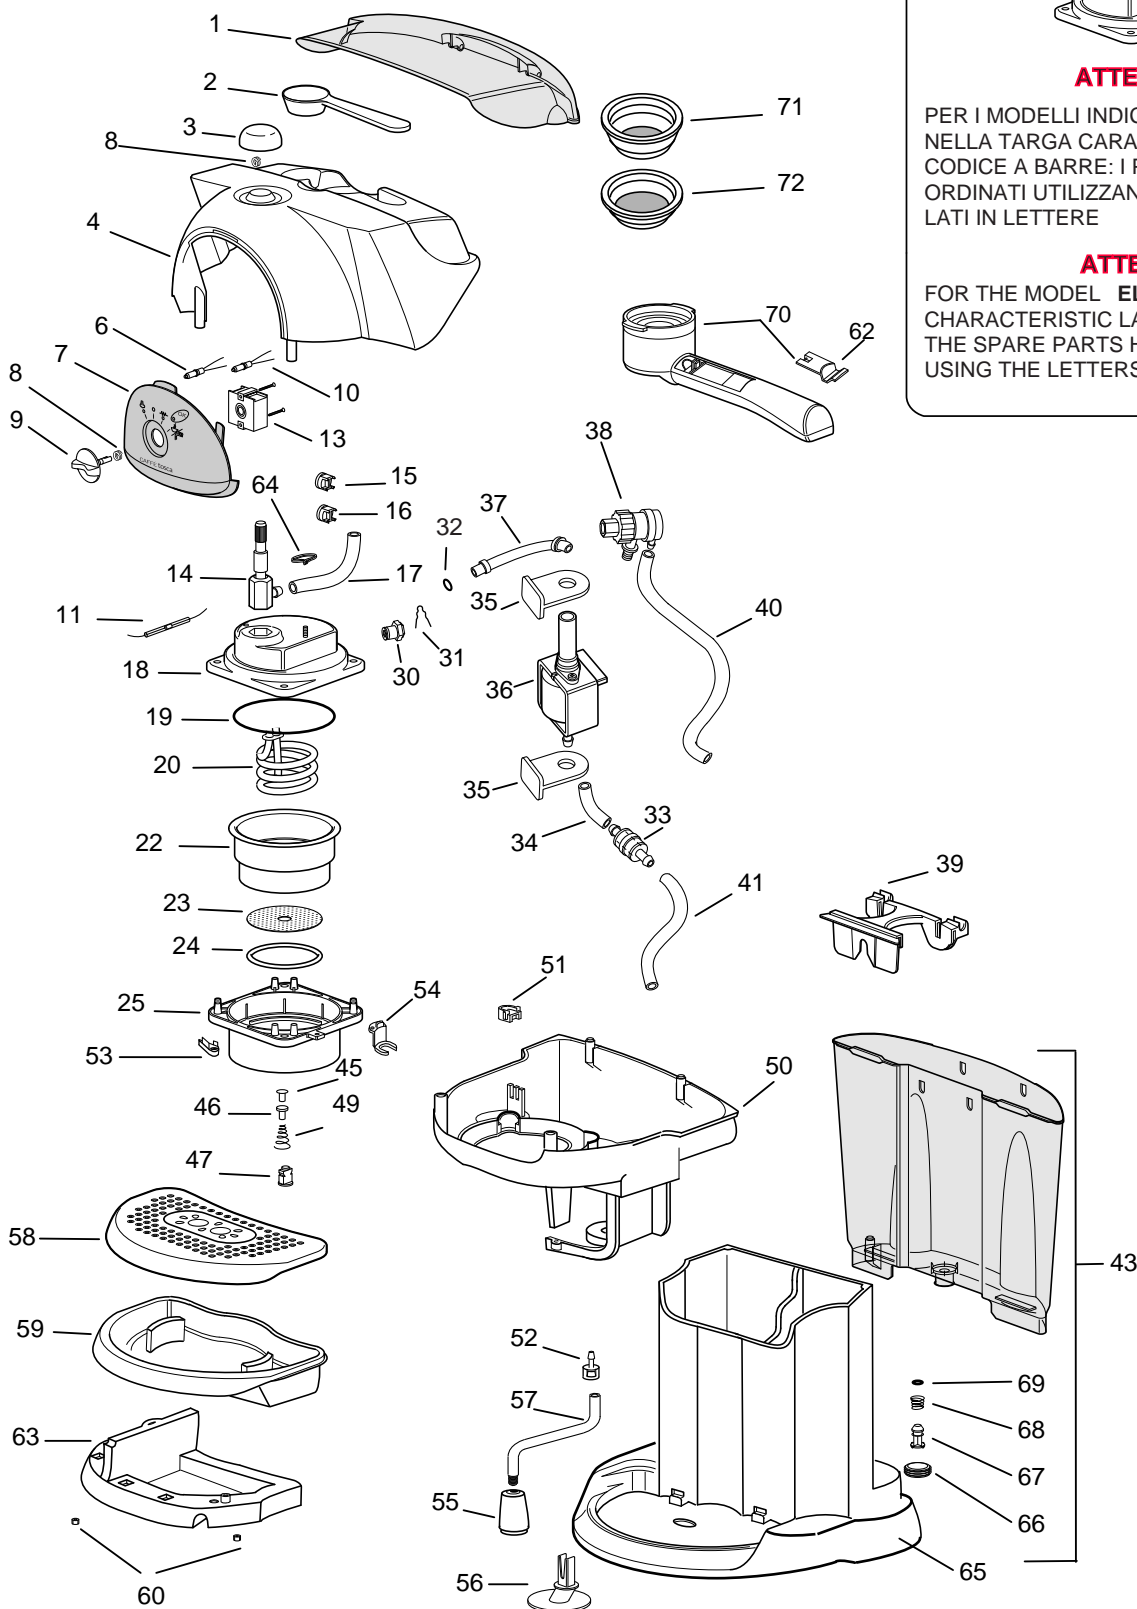

VERSIONE ELC.2

ATTENZIONE

PER I MODELLI INDICATI COME **ELC.2** NELLA TARGA CARATTERISTICHE E NEL CODICE A BARRE: I PEZZI INDICATI VANNO ORDINATI UTILIZZANDO I CODICI SEGNALATI IN LETTERE

ATTENTION

FOR THE MODEL **ELC.2** (SEE CHARACTERISTIC LABEL AND BAR CODE) THE SPARE PARTS HAVE TO BE ORDERED USING THE LETTERS ABOVE.

EU

037	5532146000	TUBO PTFE DI2-DE4 L=90 2BOCCOLE
038	7313286129	VALVOLA
039	5332120300	CERNIERA
040	536321	TUBO
041	5332125200	TUBO
043	7313275619	SERBATOIO
045	5332289700	VALVOLA
046	621986	ANELLO
047	6232103400	GRANO
049	6113211931	MOLLA
050	5332217100	SUPPORTO
051	5332120500	DISTANZIALE
052	535733	SNODO
053	5332120200	FERMO
054	5332120700	BLOCCHETTO
055	535789	CAPPUCCINATORE
056	5332117200	PESTELLO
057	6113210481	TUBO EROGATORE
058	5332120400	POGGIATAZZE
059	5332120000	VASCHETTA
060	532233	GOMMINO
062	534714	LEVA
063	5532113400	FONDO
064	9824800009	FASCETTA
065	5532109100	SCOCCA
066	5332108700	GUARNIZIONE
067	5332109000	PISTONE
068	6132100800	MOLLA
069	5332111600	O-RING
070	7332109900	COPPETTA
071	607731	FILTRO GRANDE 2 DOSI
072	607836	FILTRO PICCOLO (1dose)