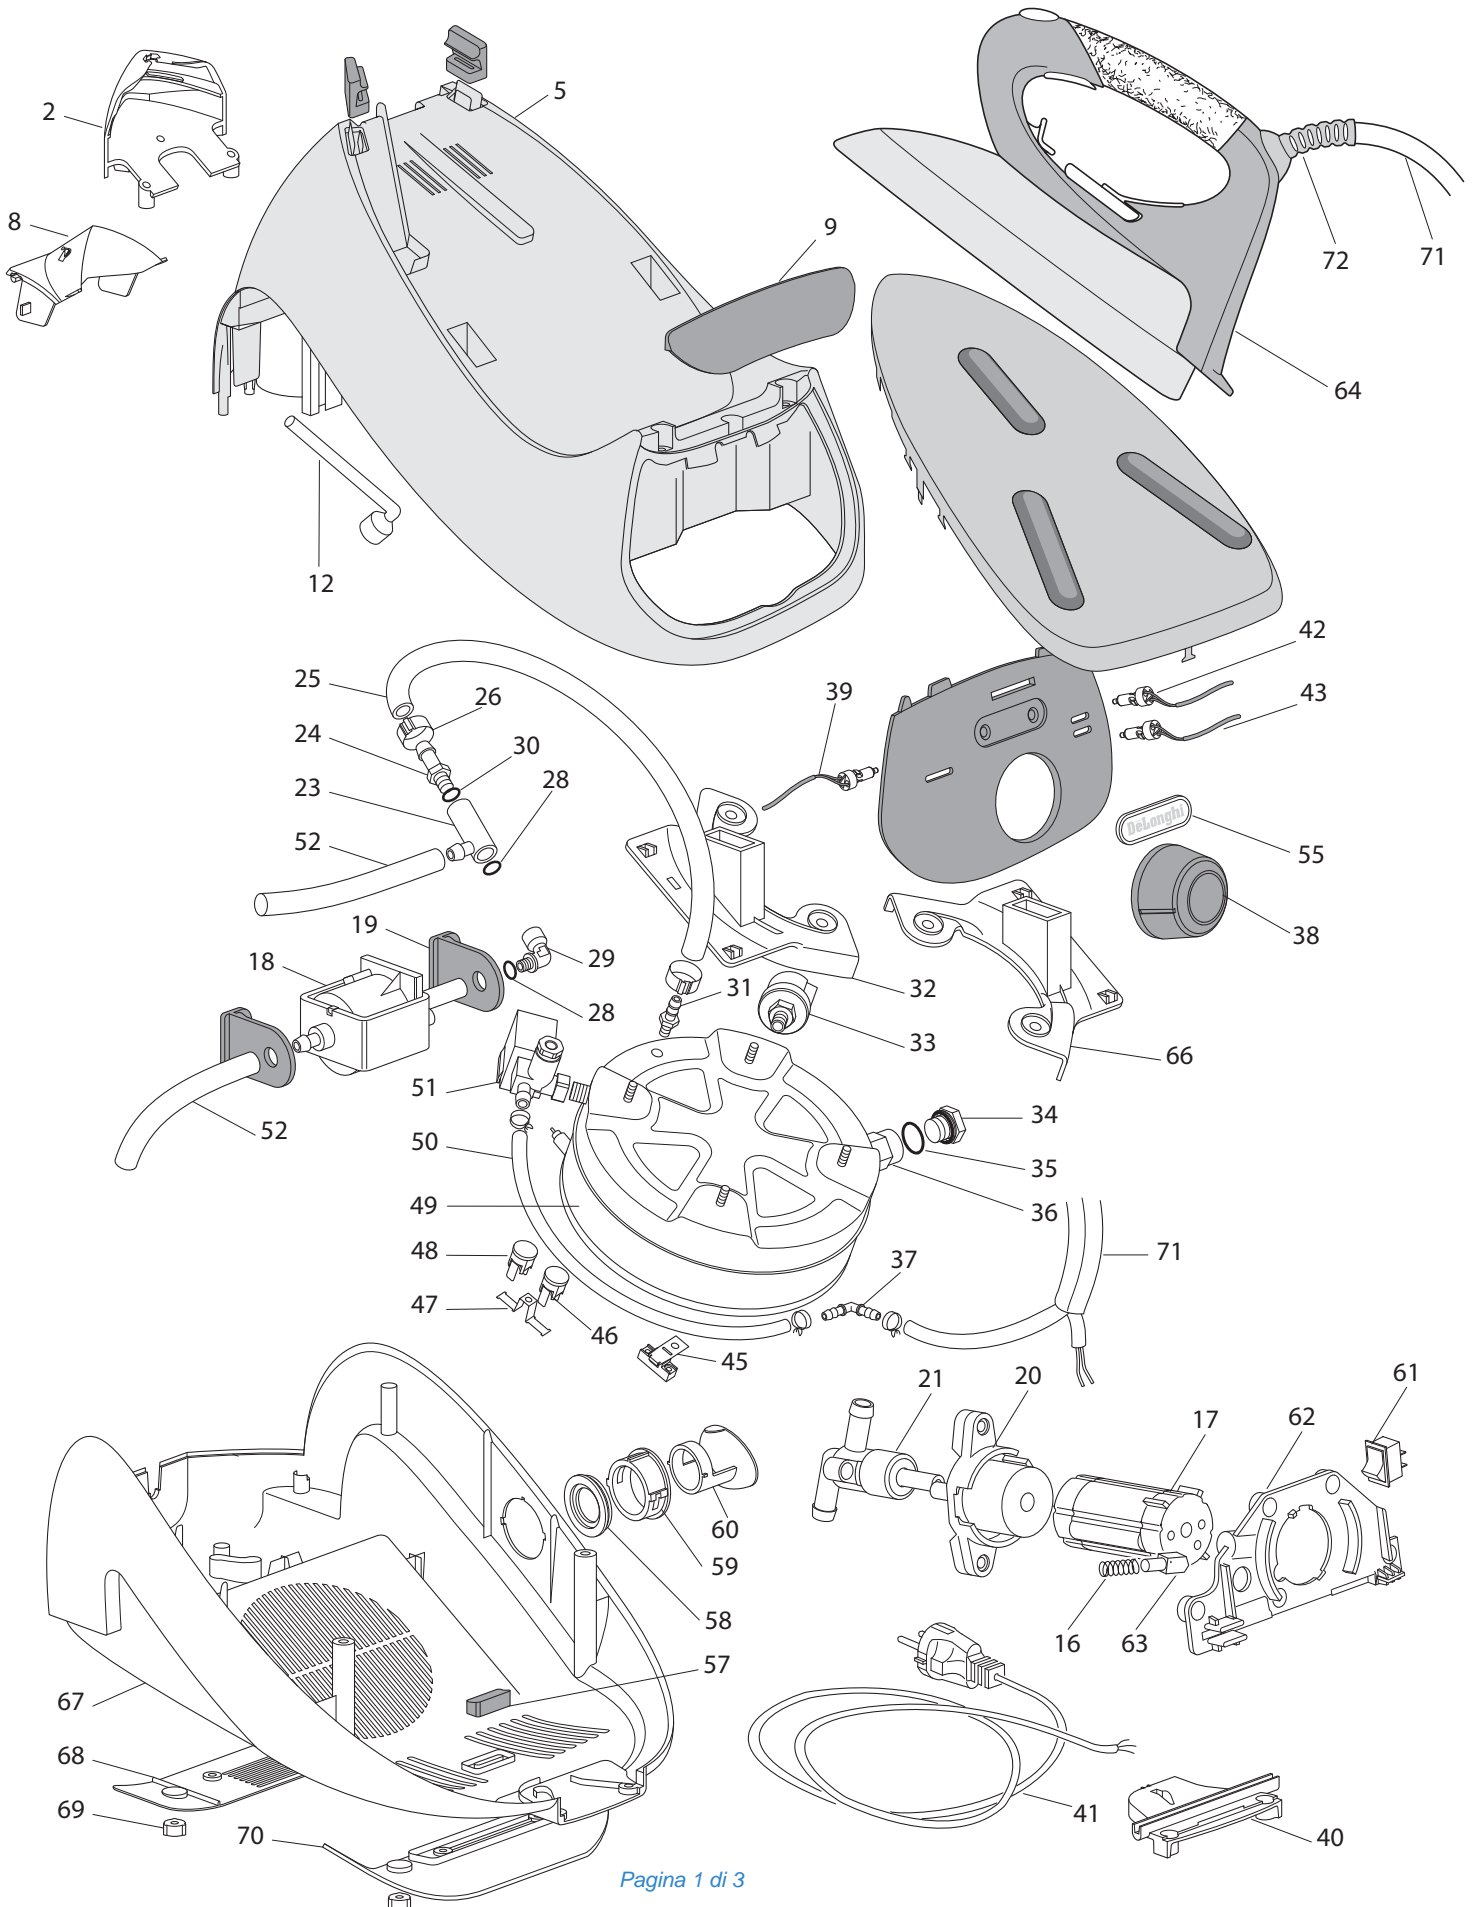

DE'LONGHI "INT/KZ/RU/TR" PRO1847X BLUE

Posizione	Codice	Descrizione
02	5312819271	BLOCCHETTO
05	5512870229	SCOCCA SUP.
08	5312819211	TAPPO
09	5312819061	BLOCCHETTO
12	5312812201	PIPETTA
13	5328511000	O-RING
17	5312814341	CAMMA
18	5113211281	POMPA
19	534848	SUPPORTO
20	5312814441	FLANGIA
21	5512811211	RUBINETTO
23	5528103200	VALVOLA
24	5312812571	PORTAGOMMA
25	5312890381	TUBO L=160mm 5x10
26	9824820112	FERMATUBO
28	5328500900	O-RING
29	5312811781	RACCORDO
30	5328502800	O-RING
31	6212810321	PORTAGOMMA
32	5312810731	SUPPORTO DX
33	5228108100	PRESSOSTATO
34	7312870979	TAPPO
35	5312811801	O-RING
36	6212810271	RACCORDO
37	5312811311	RACCORDO L
38	5912813551	MANOPOLA
39	5012873209	CABLAGGIO SPIA ON-OFF
40	5312810751	PORTACAVO
41	5012873249	CAVO ALIMENTAZIONE
42	5012873109	CABLAGGIO SPIA VAPORE
43	5012873219	CABLAGGIO SPIA ROSSA FINE ACQUA
45	5212810041	TCO 308°
46	5228104700	TERMOSTATO 180°
47	6012810241	STAFFA
48	5212810181	TERMOSTATO 175°
49	7312873239	ASSIEME CALDAIA
50	5312890401	TUBETTO L=240mm 4x8 rosso

51	5212810141	ELETTROVALVOLA
52	534781	TUBO DI=4 L=170
55	5912812591	LOGO DELONGHI
57	5312810841	SUPPORTO
58	5312815731	GUARNIZIONE
59	5312810801	GUIDA
60	5912813561	TAPPO
61	5112810611	INTERRUTTORE
62	5312814361	FLANGIA
63	5312814351	PERNO
64	5512811571	FERRO DA STIRO
66	5312810741	SUPPORTO SX
67	5312819071	SCOCCA INF.
68	5312819091	AVVOLGICAVO POSTERIORE
69	532233	GOMMINO
70	5312819081	AVVOLGICAVO ANTERIORE
71	5512811531	CAVO
72	5312819191	PASSACAVO